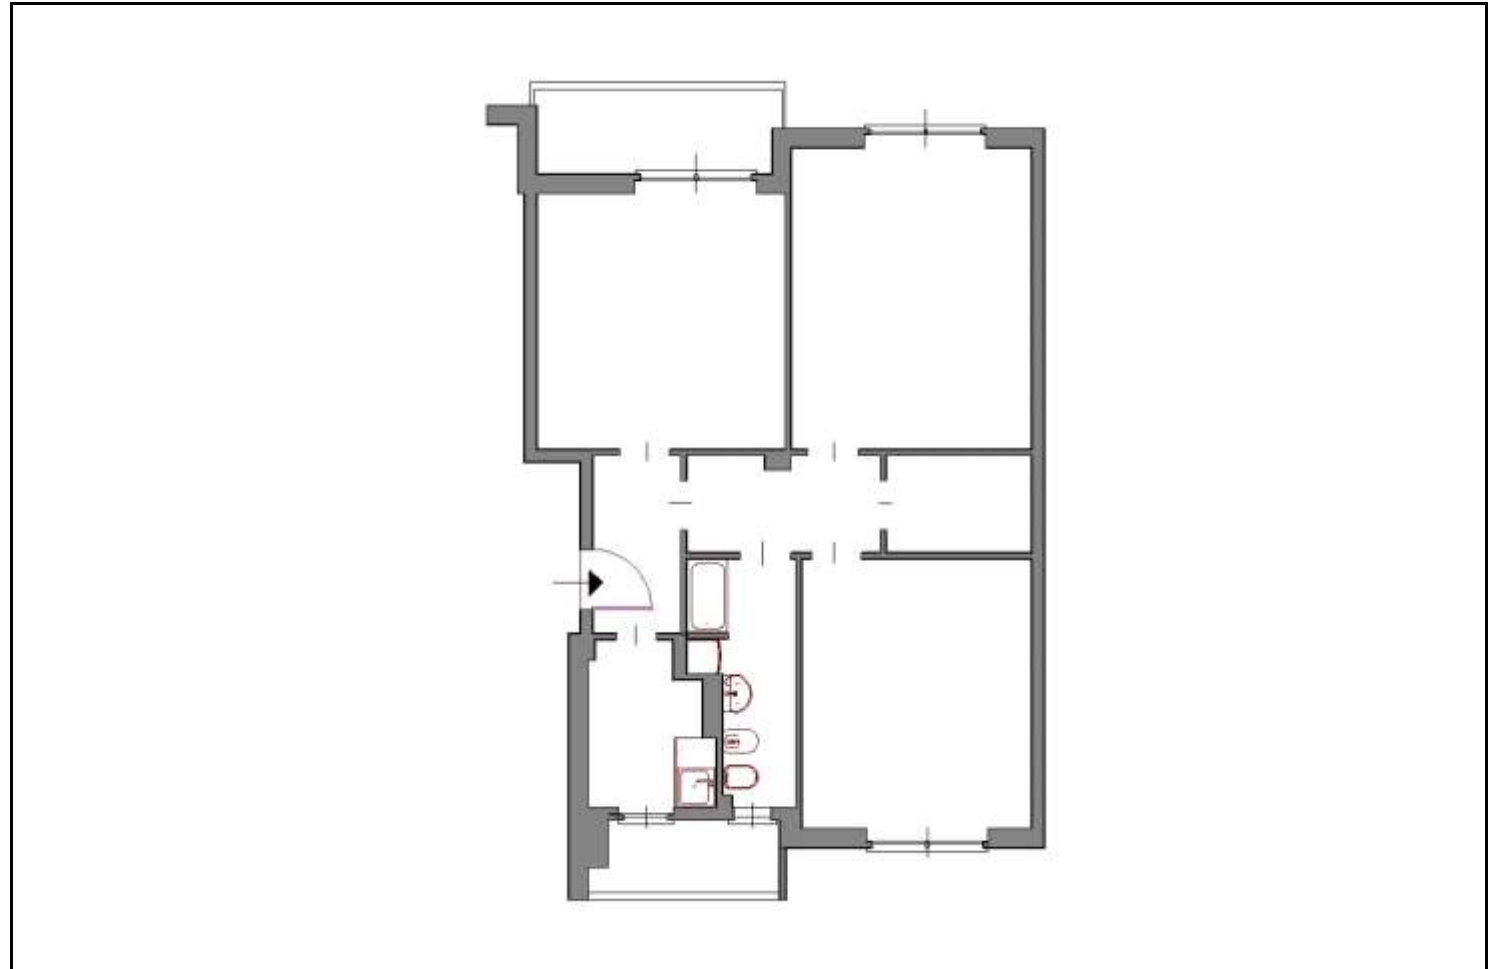

Rif. ID: 850	Vendita Trilocale	Sito in MILANO
Zona : LODI CORVETTO MOLISE		VIA MASPERO

<u>DATI GENERALI</u>
Superficie Mq 78
Piano Secondo
Esposizione Doppia Esposizione
Piani della Casa 6
Costruzione del 1960
Portineria <input checked="" type="checkbox"/>
Giardino Condominiale
<u>IMPIANTI</u>
Acqua Calda <input checked="" type="checkbox"/>
Riscaldamento CENTRALIZZATO
Ascensore <input checked="" type="checkbox"/>
Tv <input checked="" type="checkbox"/>
Condizionatore <input type="checkbox"/>
<u>FINITURE PRINCIPALI</u>
Stato immo ABITABILE
Pavim. Giorno CERAMICA
Pavim. Notte CERAMICA
Pavim. Servizi CERAMICA
<u>ACCESSORI</u>
Balconi 2
Cantina <input checked="" type="checkbox"/> Solaio <input type="checkbox"/>
Terrazzo <input type="checkbox"/>

<u>COMPOSIZIONE LOCALI</u>	Ingresso	Soggiorno	Cucina	Bagni	1
Classe Energetica:				Camere da letto	2
F kWh/m²a/m³a:			Prezzo	€ 230.000,00	

La ringraziamo per aver visitato il nostro sito www.immobiliarelucania.com; per qualsiasi ulteriore chiarimento non esiti a contattarci.