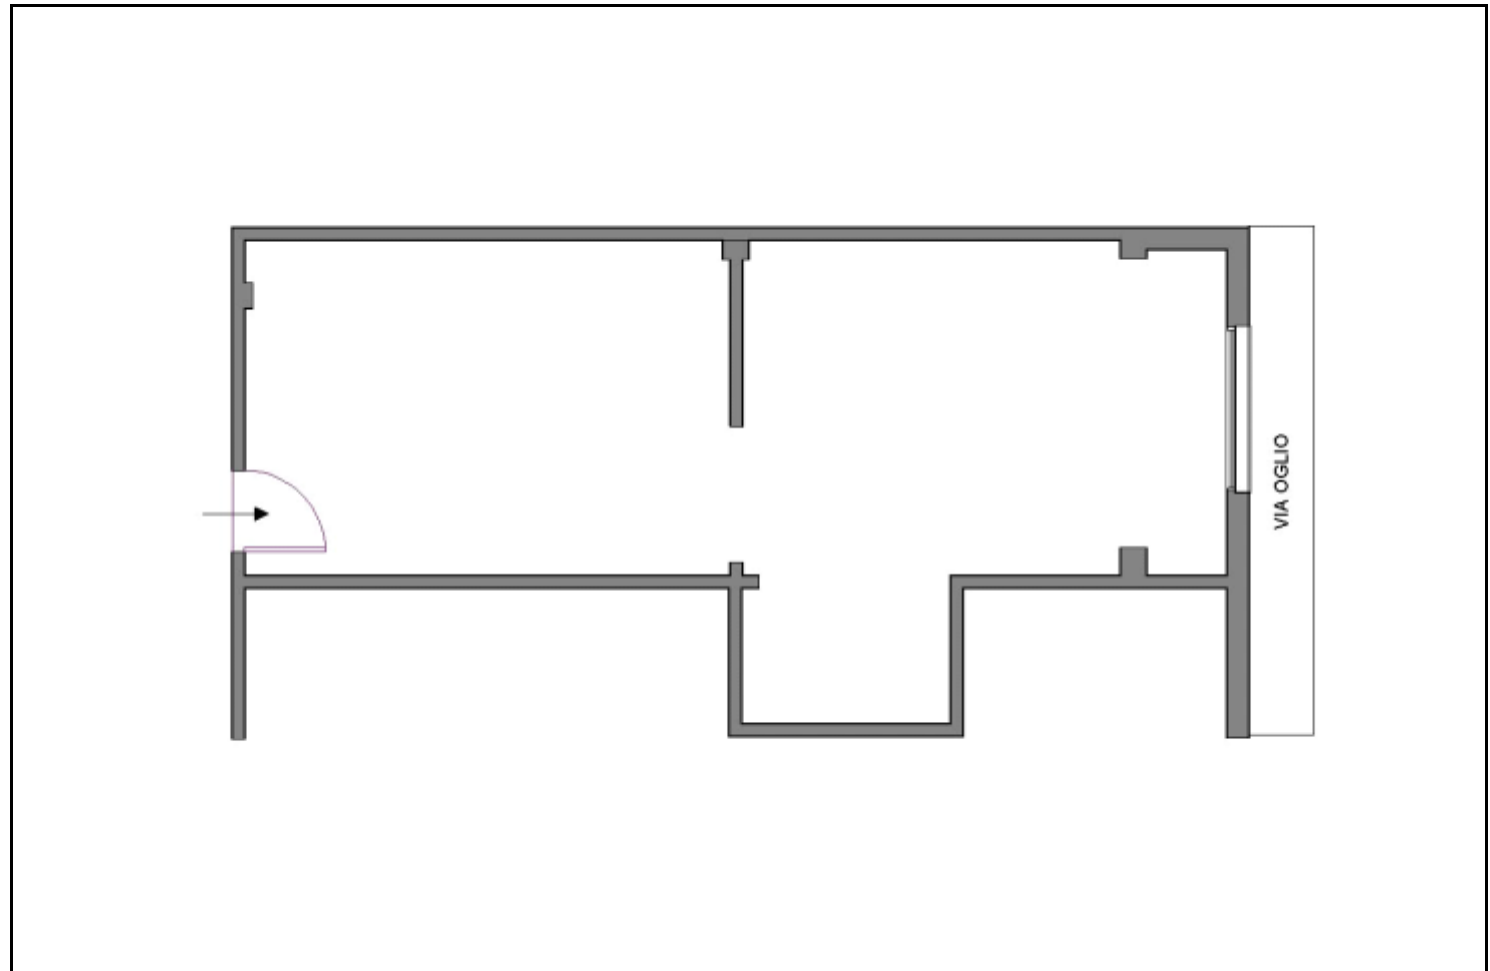

Rif. ID: 849	Vendita Magazzino	Sito in MILANO
Zona : LODI CORVETTO MOLISE		VIA OGLIO

<u>DATI GENERALI</u>
Superficie Mq 46
Piano Seminterrato
Esposizione
Piani della Casa 0
Costruzione del 1960
Portineria <input type="checkbox"/>
Giardino
<u>IMPIANTI</u>
Acqua Calda <input type="checkbox"/>
Riscaldamento CENTRALIZZATO
Ascensore <input type="checkbox"/>
Tv <input type="checkbox"/>
Condizionatore <input type="checkbox"/>
<u>FINITURE PRINCIPALI</u>
Stato immo VUOTO
Pavim. Giorno
Pavim. Notte
Pavim. Servizi
<u>ACCESSORI</u>
Balconi 0
Cantina <input type="checkbox"/> Solaio <input type="checkbox"/>
Terrazzo <input type="checkbox"/>

<u>COMPOSIZIONE LOCALI</u>	Ingresso <input type="checkbox"/>		Bagni	0
Classe Energetica:			Camere da letto	0
D kWh/m²a/m³a: 202,6		Prezzo	€ 70.000,00	

La ringraziamo per aver visitato il nostro sito www.immobiliarelucania.com; per qualsiasi ulteriore chiarimento non esiti a contattarci.