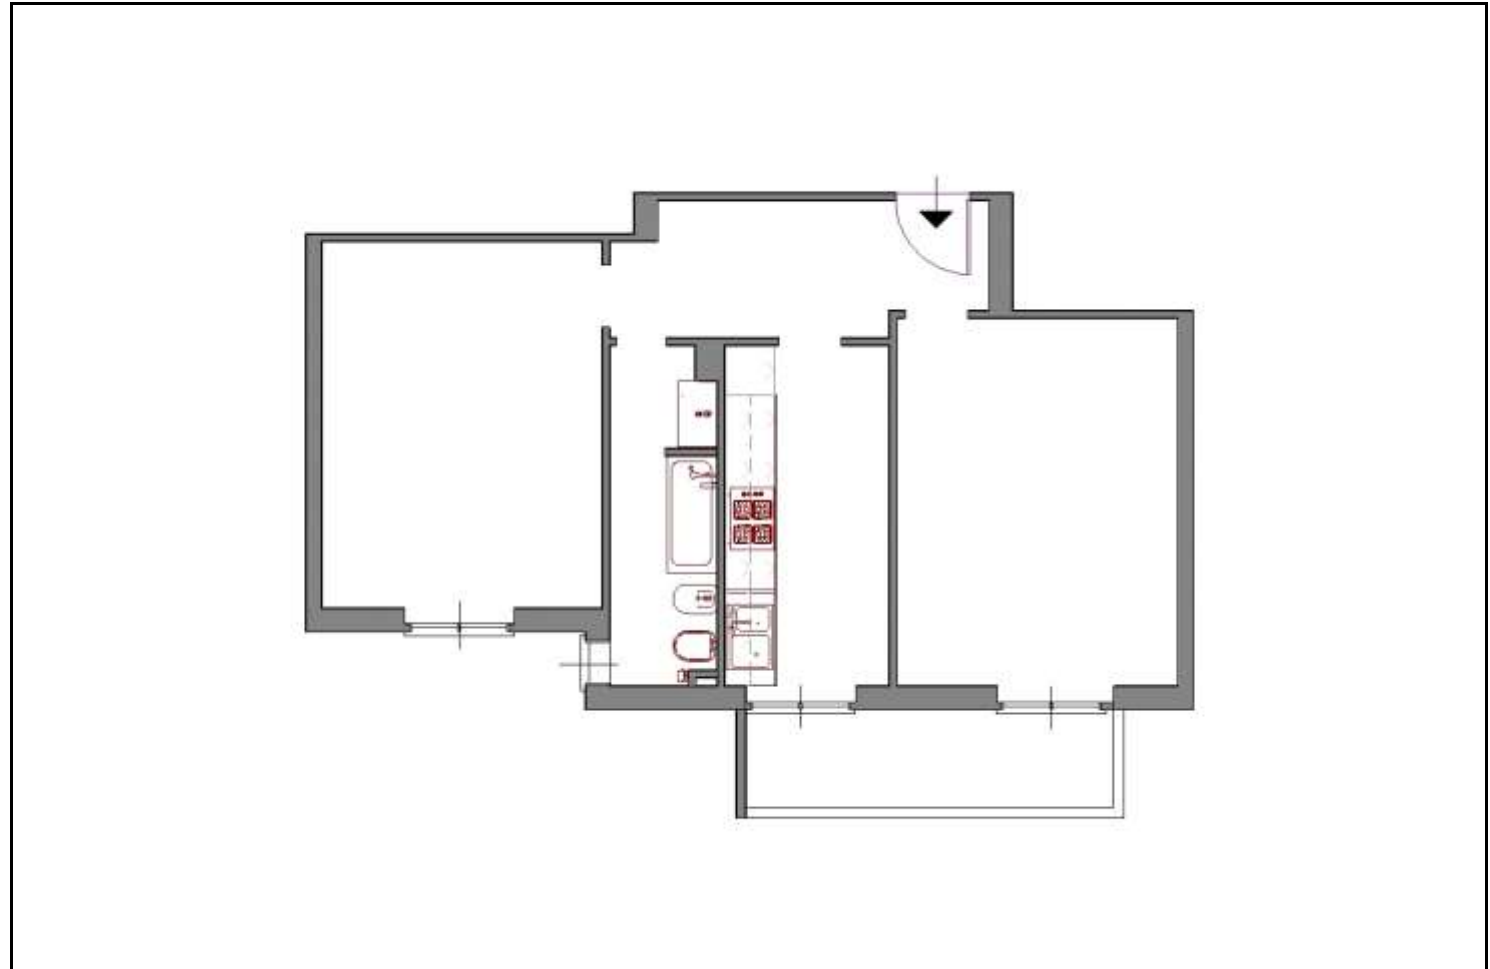

Rif. ID: 842	Vendita Bilocale	Sito in MILANO
Zona : LODI CORVETTO MOLISE		VIA ROSSELLI

<u>DATI GENERALI</u>
Superficie Mq 63
Piano Ottavo
Esposizione Esterna
Piani della Casa 9
Costruzione del 1960
Portineria <input type="checkbox"/>
Giardino Condominiale
<u>IMPIANTI</u>
Acqua Calda <input checked="" type="checkbox"/>
Riscaldamento CENTRALIZZATO
Ascensore <input checked="" type="checkbox"/>
Tv <input checked="" type="checkbox"/>
Condizionatore <input checked="" type="checkbox"/>
<u>FINITURE PRINCIPALI</u>
Stato immo BUONO
Pavim. Giorno CERAMICA
Pavim. Notte CERAMICA
Pavim. Servizi CERAMICA
<u>ACCESSORI</u>
Balconi 1
Cantina <input type="checkbox"/> Solaio <input checked="" type="checkbox"/>
Terrazzo <input type="checkbox"/>

<u>COMPOSIZIONE LOCALI</u>	Ingresso <input checked="" type="checkbox"/>	Soggiorno	Cucina Abitabile	Bagni	1
Classe Energetica:				Camere da letto	1
F kWh/m²a/m³a: 244,5				Prezzo	€ 260.000,00

La ringraziamo per aver visitato il nostro sito www.immobiliarelucania.com; per qualsiasi ulteriore chiarimento non esiti a contattarci.