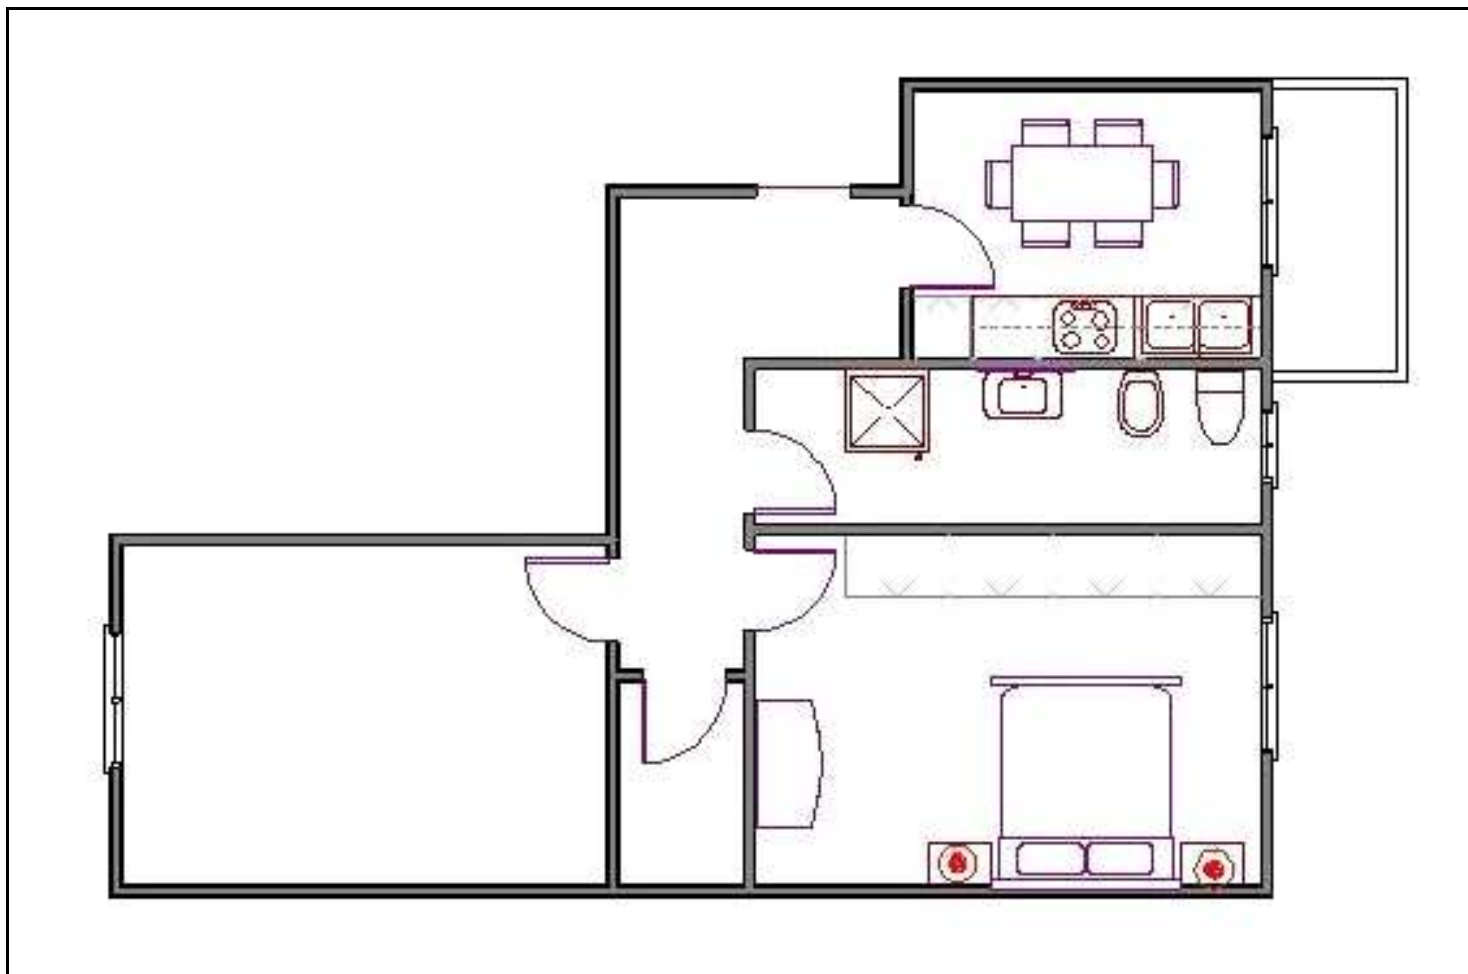

Rif. ID: 52	Affitto Bilocale	Sito in MILANO
Zona : LODI CORVETTO MOLISE		VIALE LUCANIA

<u>DATI GENERALI</u>	
Superficie Mq	65
Piano	Primo
Esposizione	Doppia Esposizione
Piani della Casa	7
Costruzione del	1960
Portineria	<input type="checkbox"/>
Giardino	
<u>IMPIANTI</u>	
Acqua Calda	<input type="checkbox"/>
Riscaldamento	CENTRALIZZATO
Ascensore	<input checked="" type="checkbox"/>
Tv	<input checked="" type="checkbox"/>
Condizionatore	<input type="checkbox"/>
<u>FINITURE PRINCIPALI</u>	
Stato immo	ARREDATO
Pavim. Giorno	CERAMICA
Pavim. Notte	PARQUET
Pavim. Servizi	CERAMICA
<u>ACCESSORI</u>	
Balconi	1
Cantina	<input type="checkbox"/>
Solaio	<input type="checkbox"/>
Terrazzo	<input type="checkbox"/>

<u>COMPOSIZIONE LOCALI</u>		Ingresso	Soggiorno	Cucina Abitabile	Bagni	
Classe Energetica:				Ripostiglio	Camere da letto	1
F kWh/mq: 164,61				Prezzo	€ 190.000,00	

La ringraziamo per aver visitato il nostro sito www.immobiliarelucania.com; per qualsiasi ulteriore chiarimento non esiti a contattarci.