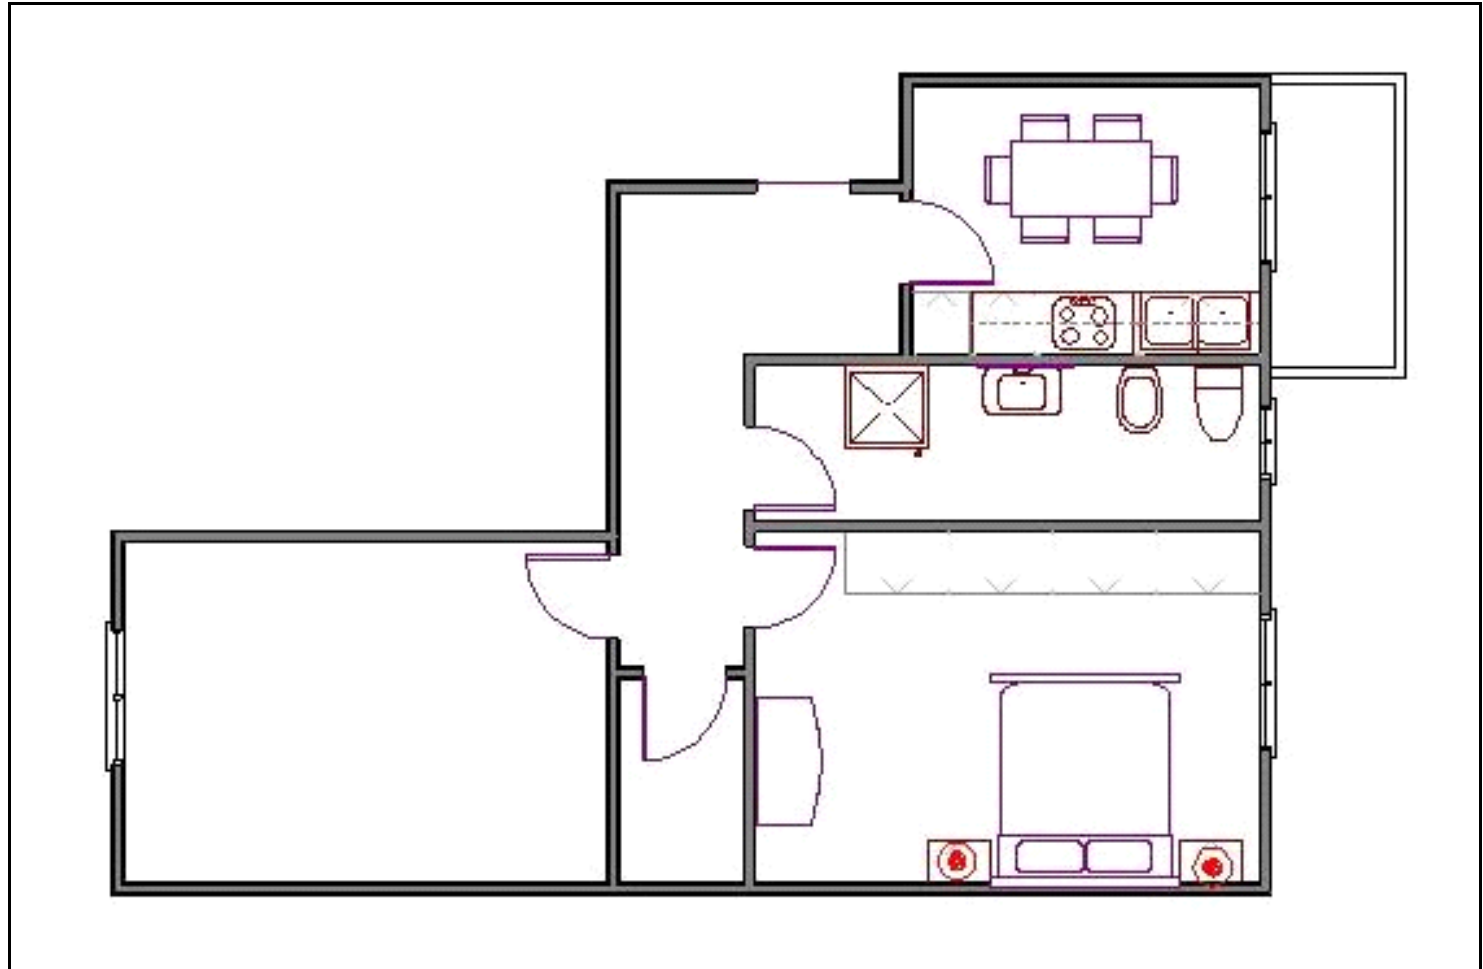

Rif. ID: 52	Affitto Bilocale	Sito in MILANO
Zona : LODI CORVETTO MOLISE	VIALE LUCANIA	

<u>DATI GENERALI</u>
Superficie Mq 65
Piano Primo
Esposizione Doppia Esposizione
Piani della Casa 7
Costruzione del 1960
Portineria <input type="checkbox"/>
Giardino
<u>IMPIANTI</u>
Acqua Calda <input type="checkbox"/>
Riscaldamento CENTRALIZZATO
Ascensore <input checked="" type="checkbox"/>
Tv <input checked="" type="checkbox"/>
Condizionatore <input type="checkbox"/>
<u>FINITURE PRINCIPALI</u>
Stato immo ARREDATO
Pavim. Giorno CERAMICA
Pavim. Notte PARQUET
Pavim. Servizi CERAMICA
<u>ACCESSORI</u>
Balconi 1
Cantina <input type="checkbox"/> Solai <input type="checkbox"/>
Terrazzo <input type="checkbox"/>

<u>COMPOSIZIONE LOCALI</u>	Ingresso	Soggiorno	Cucina Abitabile	Bagni	
	<input checked="" type="checkbox"/>		Ripostiglio	Camere da letto	1
					1
			Prezzo		€1.000,00

La ringraziamo per aver visitato il nostro sito www.immobiliarelucania.com; per qualsiasi ulteriore chiarimento non esiti a contattarci.