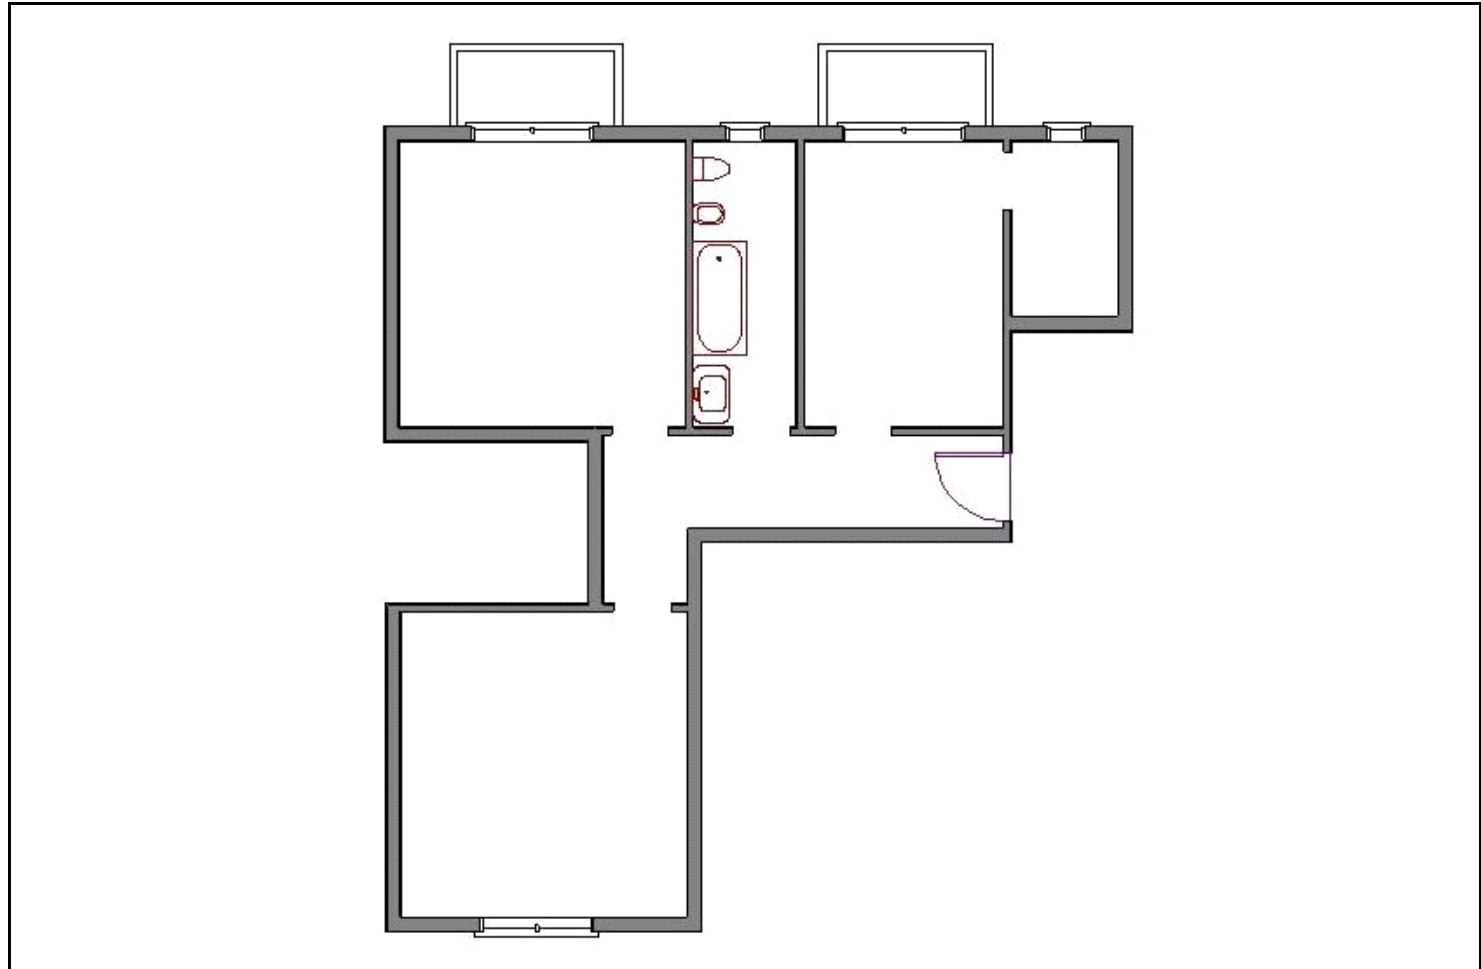

Rif. ID: 340	Affitto Trilocale	Sito in MILANO
Zona : LODI CORVETTO MOLISE		VIALE LUCANIA

<u>DATI GENERALI</u>
Superficie Mq 75
Piano Secondo
Esposizione Doppia Esposizione
Piani della Casa 2
Costruzione del 1960
Portineria <input type="checkbox"/>
Giardino
<u>IMPIANTI</u>
Acqua Calda <input type="checkbox"/>
Riscaldamento CENTRALIZZATO
Ascensore <input checked="" type="checkbox"/>
Tv <input type="checkbox"/>
Condizionatore <input checked="" type="checkbox"/>
<u>FINITURE PRINCIPALI</u>
Stato immo RISTRUTTURATO
Pavim. Giorno COTTO
Pavim. Notte COTTO
Pavim. Servizi CERAMICA
<u>ACCESSORI</u>
Balconi 2
Cantina <input checked="" type="checkbox"/> Solai <input type="checkbox"/>
Terrazzo <input type="checkbox"/>

<u>COMPOSIZIONE LOCALI</u>	Ingresso <input checked="" type="checkbox"/>	Soggiorno	Tinello con Cucinino	Bagni	1
				Camere da letto	1
				Prezzo	€1.100,00

La ringraziamo per aver visitato il nostro sito www.immobiliarelucania.com; per qualsiasi ulteriore chiarimento non esiti a contattarci.