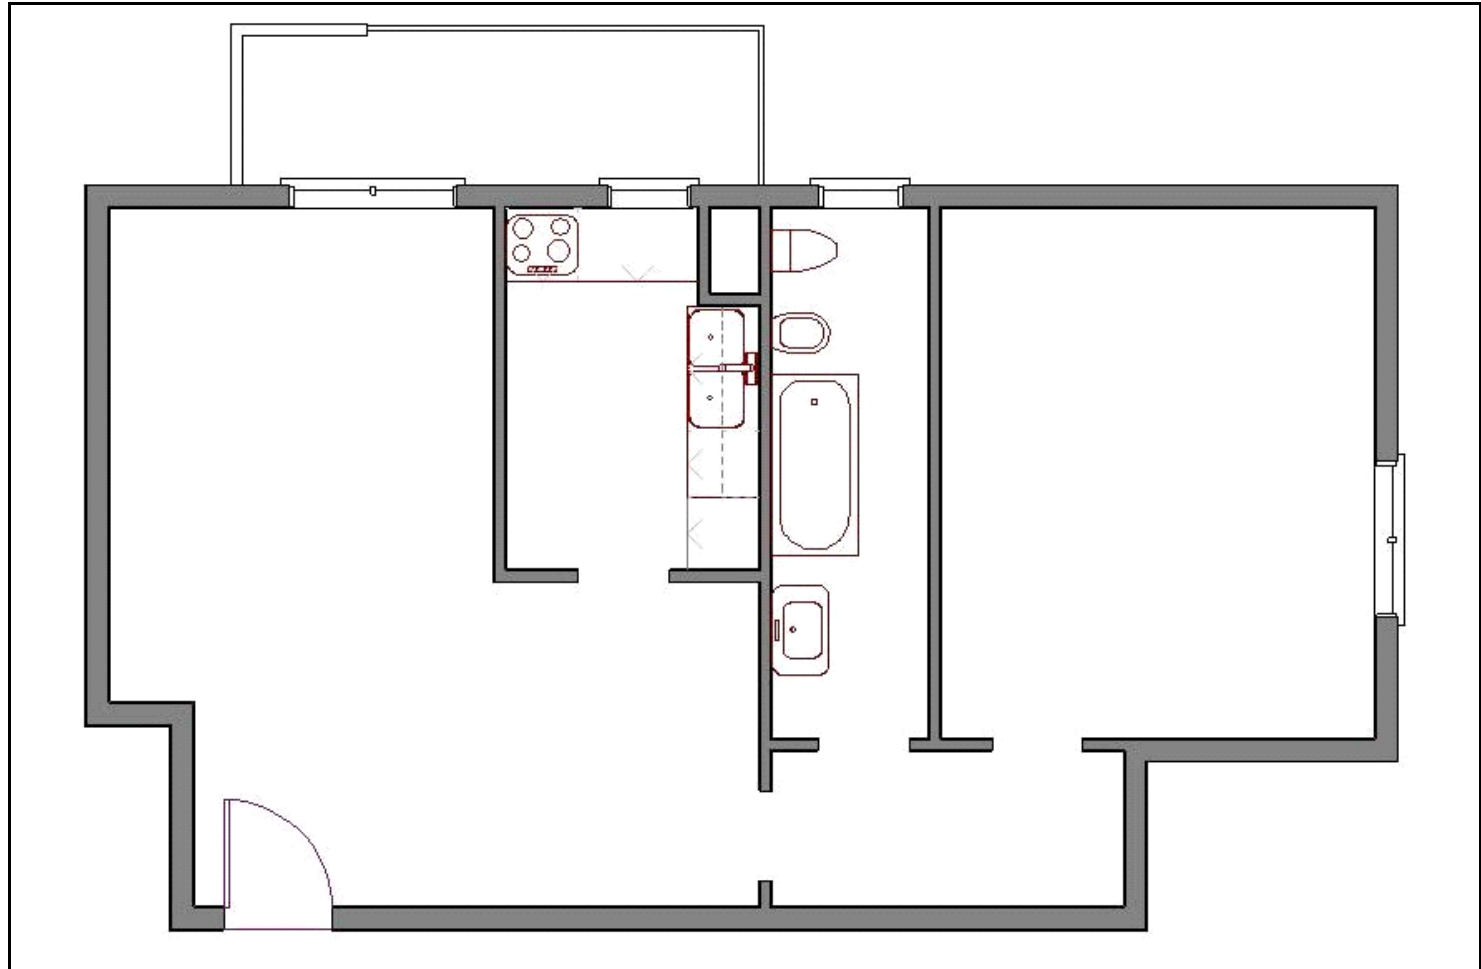

Rif. ID: 335	Vendita Bilocale	Sito in MILANO
Zona : LODI CORVETTO MOLISE		VIA RAVENNA

<u>DATI GENERALI</u>
Superficie Mq 55
Piano Rialzato
Esposizione D'angolo
Piani della Casa 4
Costruzione del 1960
Portineria <input checked="" type="checkbox"/>
Giardino Condominiale
<u>IMPIANTI</u>
Acqua Calda <input checked="" type="checkbox"/>
Riscaldamento CENTRALIZZATO
Ascensore <input type="checkbox"/>
Tv <input type="checkbox"/>
Condizionatore <input type="checkbox"/>
<u>FINITURE PRINCIPALI</u>
Stato immo DISCRETO
Pavim. Giorno CERAMICA
Pavim. Notte CERAMICA
Pavim. Servizi CERAMICA
<u>ACCESSORI</u>
Balconi 1
Cantina <input checked="" type="checkbox"/> Solai <input type="checkbox"/>
Terrazzo <input type="checkbox"/>

<u>COMPOSIZIONE LOCALI</u>	Ingresso	Soggiorno	Cucinotto	Bagni	
	<input checked="" type="checkbox"/>		Soppalco	Camere da letto	1
					1
			Prezzo		€ 140.000,00

La ringraziamo per aver visitato il nostro sito www.immobiliarelucania.com; per qualsiasi ulteriore chiarimento non esiti a contattarci.