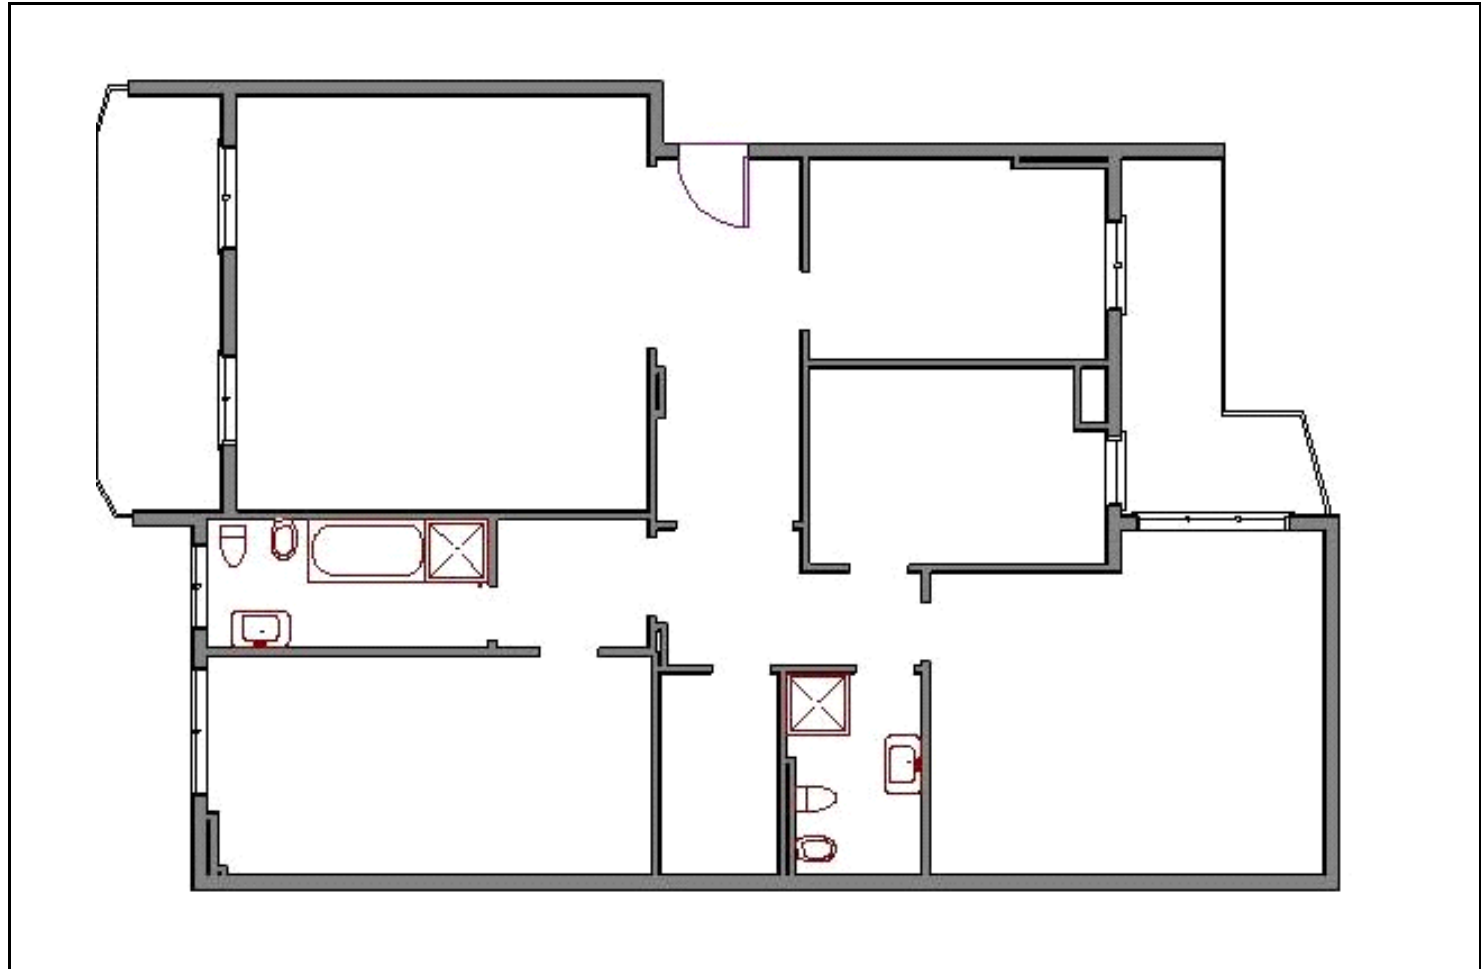

Rif. ID: 334	Vendita Quadrilocale	Sito in MILANO
Zona : LODI CORVETTO MOLISE		VIA ENRICO MARTINI

<u>DATI GENERALI</u>
Superficie Mq 135
Piano Terzo
Esposizione Doppia Esposizione
Piani della Casa 8
Costruzione del 1960
Portineria <input checked="" type="checkbox"/>
Giardino
<u>IMPIANTI</u>
Acqua Calda <input type="checkbox"/>
Riscaldamento CENTRALIZZATO
Ascensore <input checked="" type="checkbox"/>
Tv <input type="checkbox"/>
Condizionatore <input type="checkbox"/>
<u>FINITURE PRINCIPALI</u>
Stato immo DISCRETO
Pavim. Giorno MARMO
Pavim. Notte PARQUET
Pavim. Servizi CERAMICA
<u>ACCESSORI</u>
Balconi 2
Cantina <input type="checkbox"/> Solai <input type="checkbox"/>
Terrazzo <input type="checkbox"/>

<u>COMPOSIZIONE LOCALI</u>	Ingresso	Salone	Cucina Abitabile	Bagni	
	<input checked="" type="checkbox"/>		Ripostiglio	Camere da letto	2 3
Prezzo				€ 480.000,00	

La ringraziamo per aver visitato il nostro sito www.immobiliarelucania.com; per qualsiasi ulteriore chiarimento non esiti a contattarci.