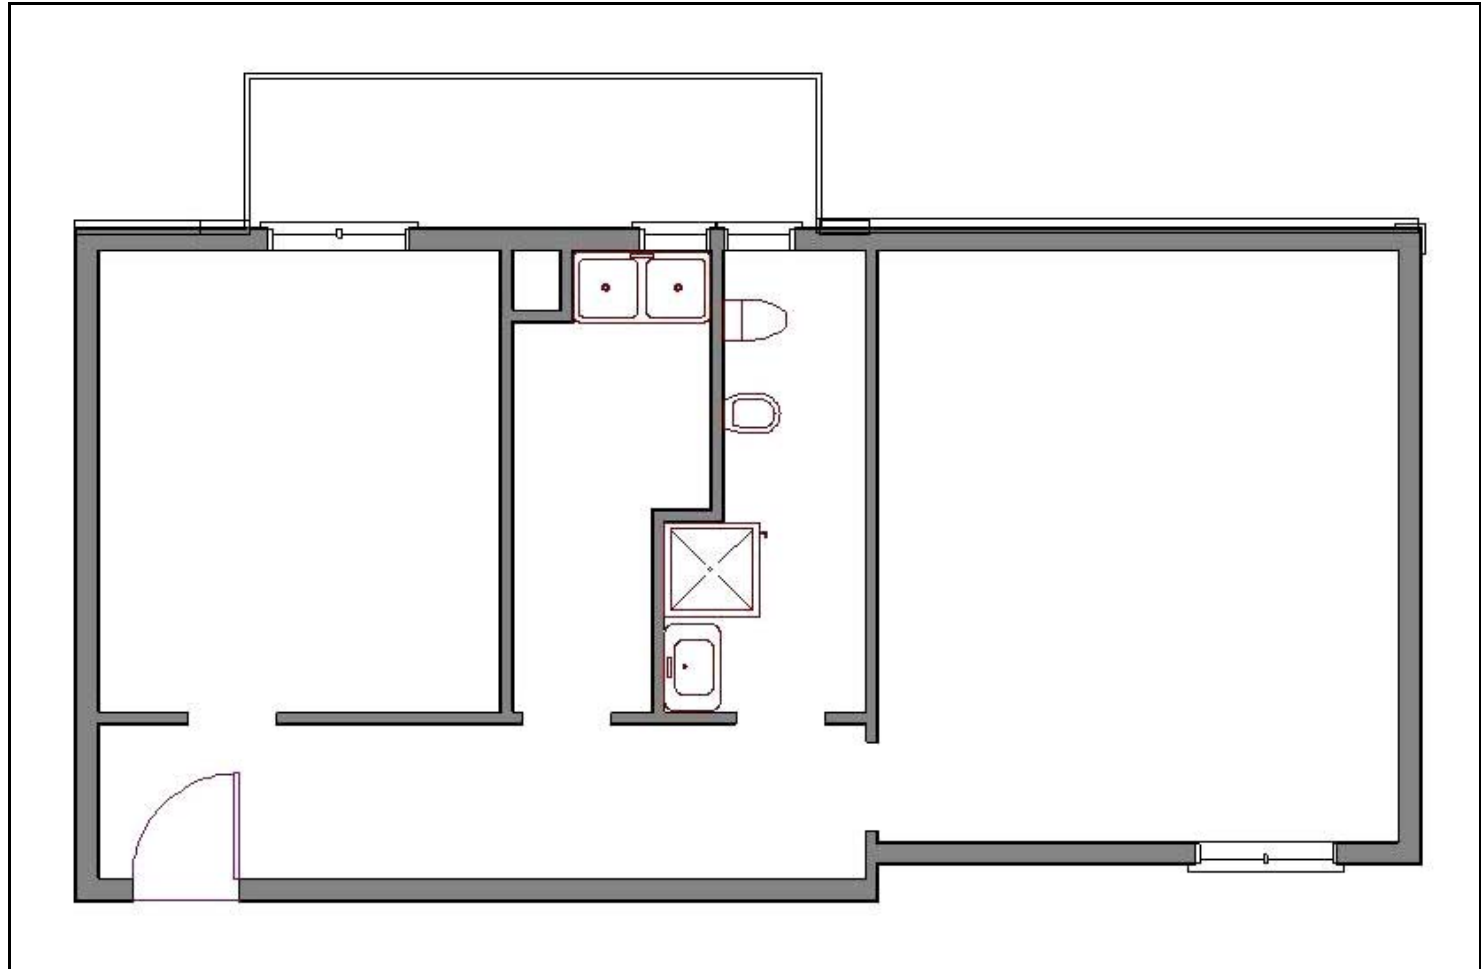

Rif. ID: 333	Vendita Bilocale	Sito in SAN DONATO M.SE
Zona :		VIA PIAVE

<u>DATI GENERALI</u>
Superficie Mq 50
Piano Primo
Esposizione Doppia Esposizione
Piani della Casa 3
Costruzione del 1960
Portineria <input type="checkbox"/>
Giardino
<u>IMPIANTI</u>
Acqua Calda <input type="checkbox"/>
Riscaldamento CENTRALIZZATO
Ascensore <input type="checkbox"/>
Tv <input type="checkbox"/>
Condizionatore <input type="checkbox"/>
<u>FINITURE PRINCIPALI</u>
Stato immo DISCRETO
Pavim. Giorno TRAVERTINO
Pavim. Notte TRAVERTINO
Pavim. Servizi CERAMICA
<u>ACCESSORI</u>
Balconi 1
Cantina <input type="checkbox"/> Solai <input checked="" type="checkbox"/>
Terrazzo <input type="checkbox"/>

<u>COMPOSIZIONE LOCALI</u>	Ingresso	Soggiorno	Cucinotto	Bagni	
	<input checked="" type="checkbox"/>			1	
				Camere da letto	1
			Prezzo		€ 150.000,00

La ringraziamo per aver visitato il nostro sito www.immobiliarelucania.com; per qualsiasi ulteriore chiarimento non esiti a contattarci.