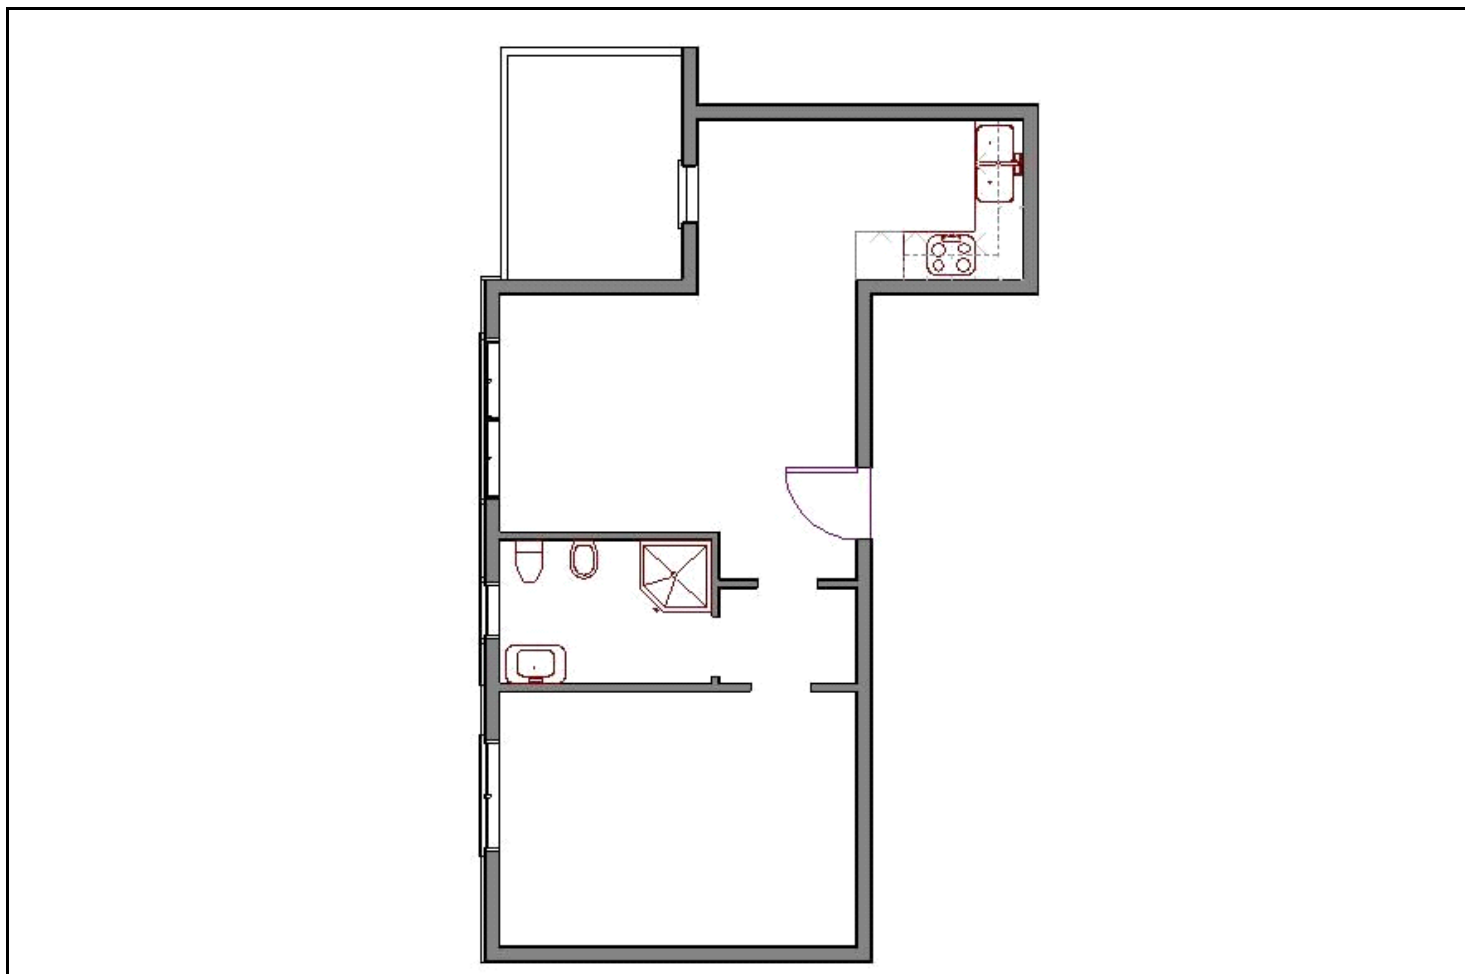

Rif. ID: 329	Vendita Bilocale	Sito in MILANO
Zona : LODI CORVETTO MOLISE		VIA SCHEIWILLER

<u>DATI GENERALI</u>
Superficie Mq 55
Piano Quinto
Esposizione Esterna
Piani della Casa 8
Costruzione del 2002
Portineria <input checked="" type="checkbox"/>
Giardino Condominiale
<u>IMPIANTI</u>
Acqua Calda <input checked="" type="checkbox"/>
Riscaldamento AUTONOMO
Ascensore <input checked="" type="checkbox"/>
Tv <input checked="" type="checkbox"/>
Condizionatore <input type="checkbox"/>
<u>FINITURE PRINCIPALI</u>
Stato immo OTTIMO
Pavim. Giorno PARQUET
Pavim. Notte PARQUET
Pavim. Servizi CERAMICA
<u>ACCESSORI</u>
Balconi 1
Cantina <input checked="" type="checkbox"/> Solai <input type="checkbox"/>
Terrazzo <input type="checkbox"/>
BOX SINGOLO

<u>COMPOSIZIONE LOCALI</u>	Ingresso	Soggiorno	Ang. Cottura	Bagni	
	<input checked="" type="checkbox"/>			1	
				1	Camere da letto
			Prezzo		€ 220.000,00

La ringraziamo per aver visitato il nostro sito www.immobiliarelucania.com; per qualsiasi ulteriore chiarimento non esiti a contattarci.