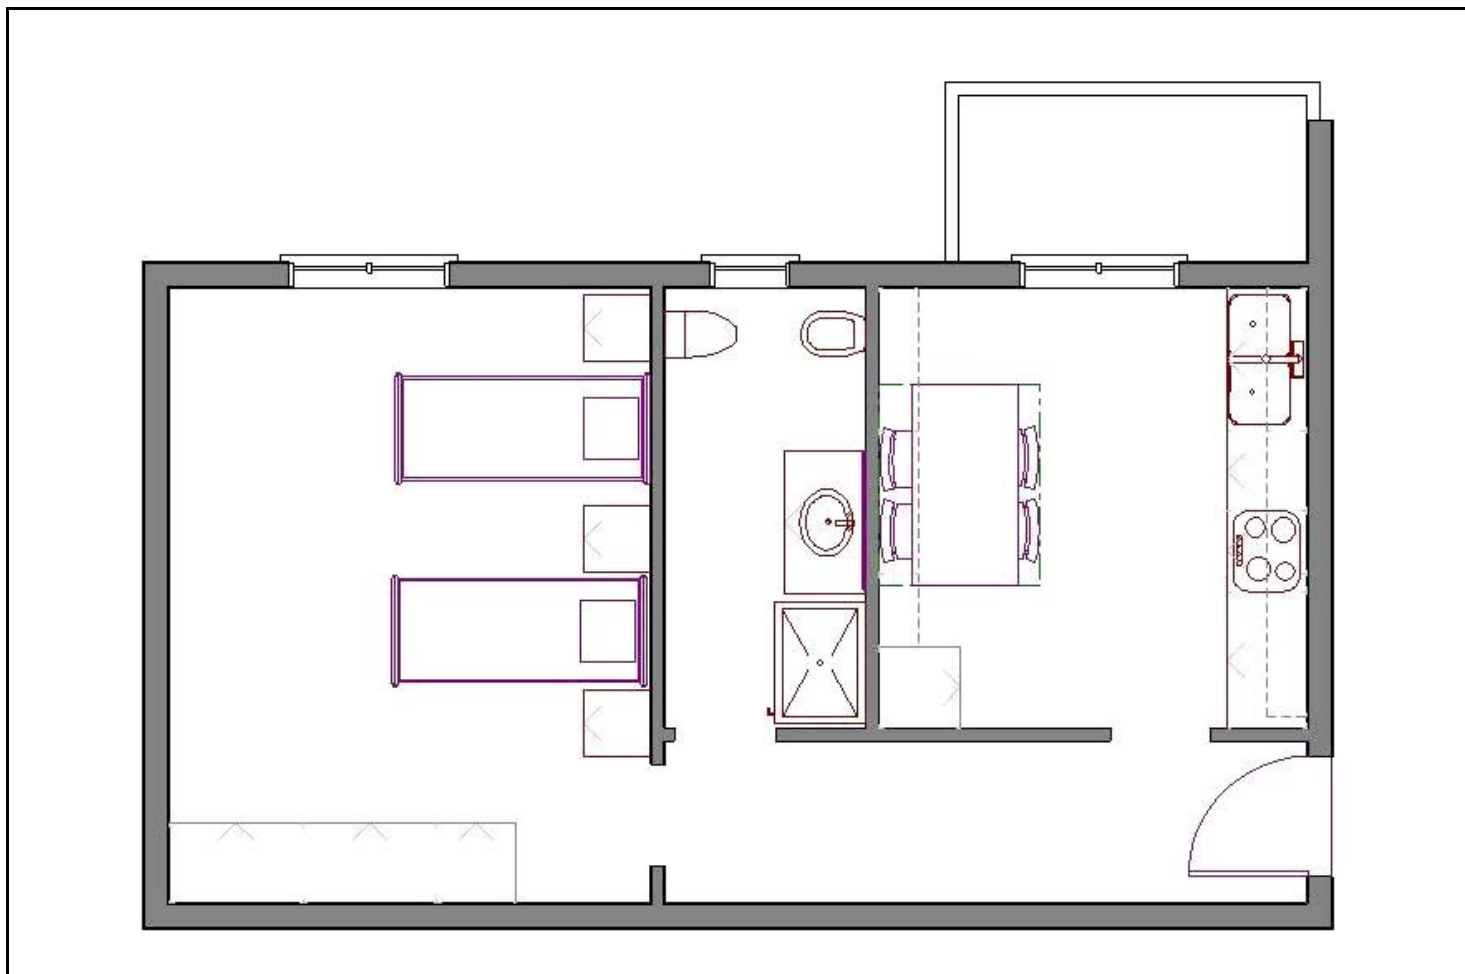

Rif. ID: 326	Affitto Monocale	Sito in MILANO
Zona : LODI CORVETTO MOLISE		VIA FRIULI

<u>DATI GENERALI</u>
Superficie Mq 45
Piano Terzo
Esposizione Interna
Piani della Casa 7
Costruzione del 1960
Portineria <input type="checkbox"/>
Giardino
<u>IMPIANTI</u>
Acqua Calda <input type="checkbox"/>
Riscaldamento CENTRALIZZATO
Ascensore <input checked="" type="checkbox"/>
Tv <input checked="" type="checkbox"/>
Condizionatore <input checked="" type="checkbox"/>
<u>FINITURE PRINCIPALI</u>
Stato immo ARREDATO
Pavim. Giorno CERAMICA
Pavim. Notte PARQUET
Pavim. Servizi CERAMICA
<u>ACCESSORI</u>
Balconi 1
Cantina <input type="checkbox"/> Solai <input type="checkbox"/>
Terrazzo <input type="checkbox"/>

<u>COMPOSIZIONE LOCALI</u>	Ingresso	Soggiorno Letto	Cucina Abitabile	Bagni	
	<input checked="" type="checkbox"/>			1	
				Camere da letto	0
Prezzo				€750,00	

La ringraziamo per aver visitato il nostro sito www.immobiliarelucania.com; per qualsiasi ulteriore chiarimento non esiti a contattarci.