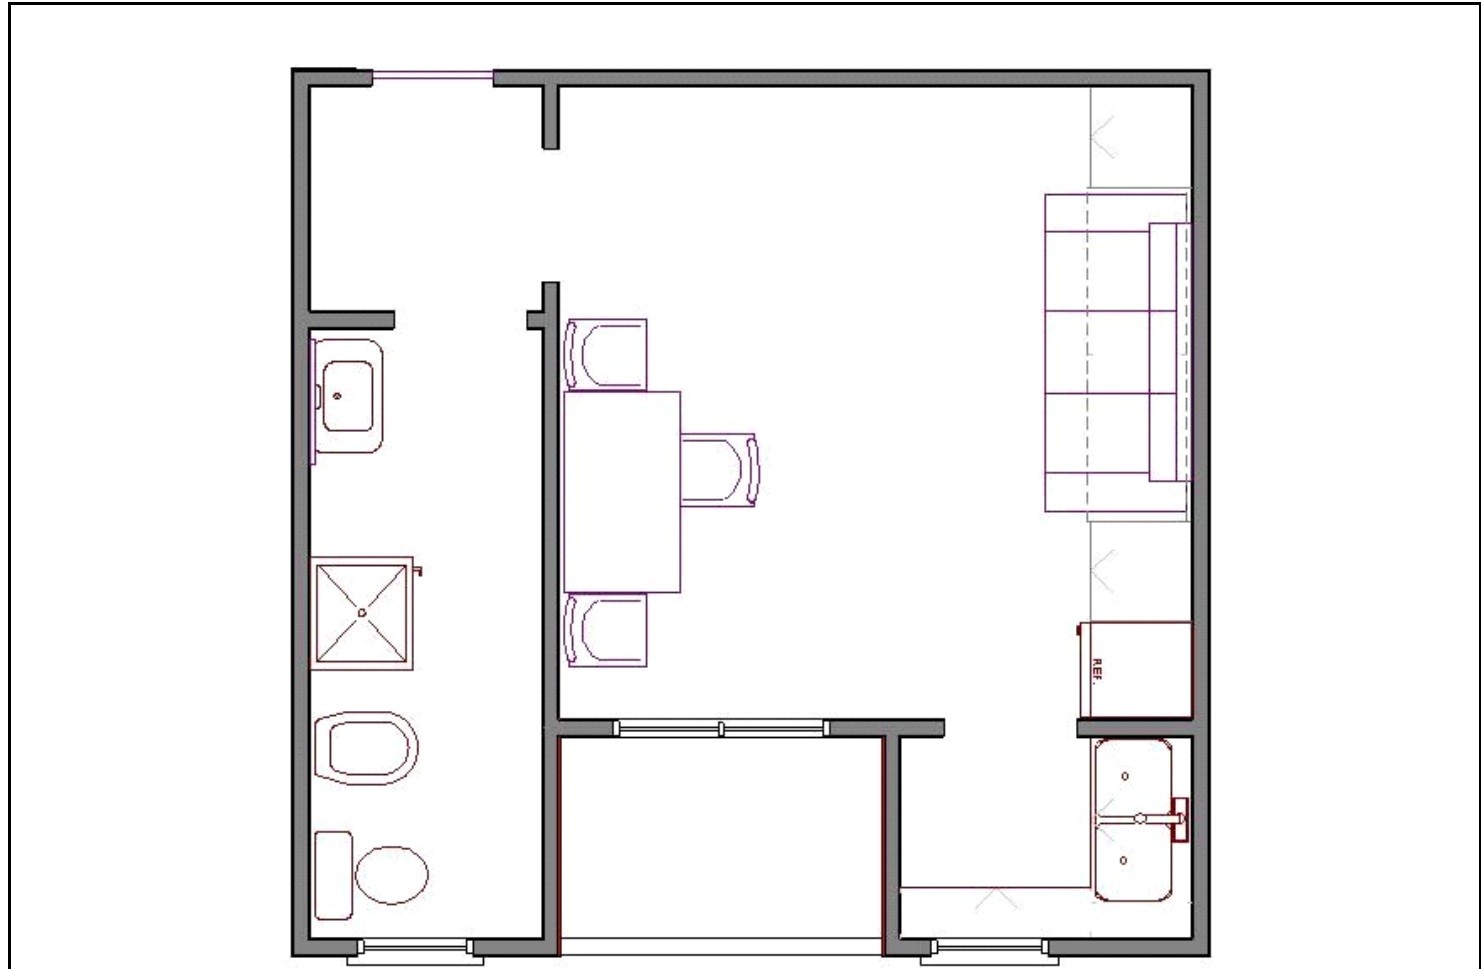

Rif. ID: 324	Affitto Monocale	Sito in MILANO
Zona : LODI CORVETTO MOLISE		VIALE PUGLIE

<u>DATI GENERALI</u>
Superficie Mq 35
Piano Sesto
Esposizione Interna
Piani della Casa 8
Costruzione del 1960
Portineria <input checked="" type="checkbox"/>
Giardino
<u>IMPIANTI</u>
Acqua Calda <input type="checkbox"/>
Riscaldamento CENTRALIZZATO
Ascensore <input checked="" type="checkbox"/>
Tv <input type="checkbox"/>
Condizionatore <input type="checkbox"/>
<u>FINITURE PRINCIPALI</u>
Stato immo ARREDATO
Pavim. Giorno CERAMICA
Pavim. Notte CERAMICA
Pavim. Servizi CERAMICA
<u>ACCESSORI</u>
Balconi 1
Cantina <input type="checkbox"/> Solai <input type="checkbox"/>
Terrazzo <input type="checkbox"/>

<u>COMPOSIZIONE LOCALI</u>	Ingresso	<input checked="" type="checkbox"/>	Soggiorno Letto	Cucinotto	Bagni	1
					Camere da letto	0
Prezzo					€ 650,00	

La ringraziamo per aver visitato il nostro sito www.immobiliarelucania.com; per qualsiasi ulteriore chiarimento non esiti a contattarci.