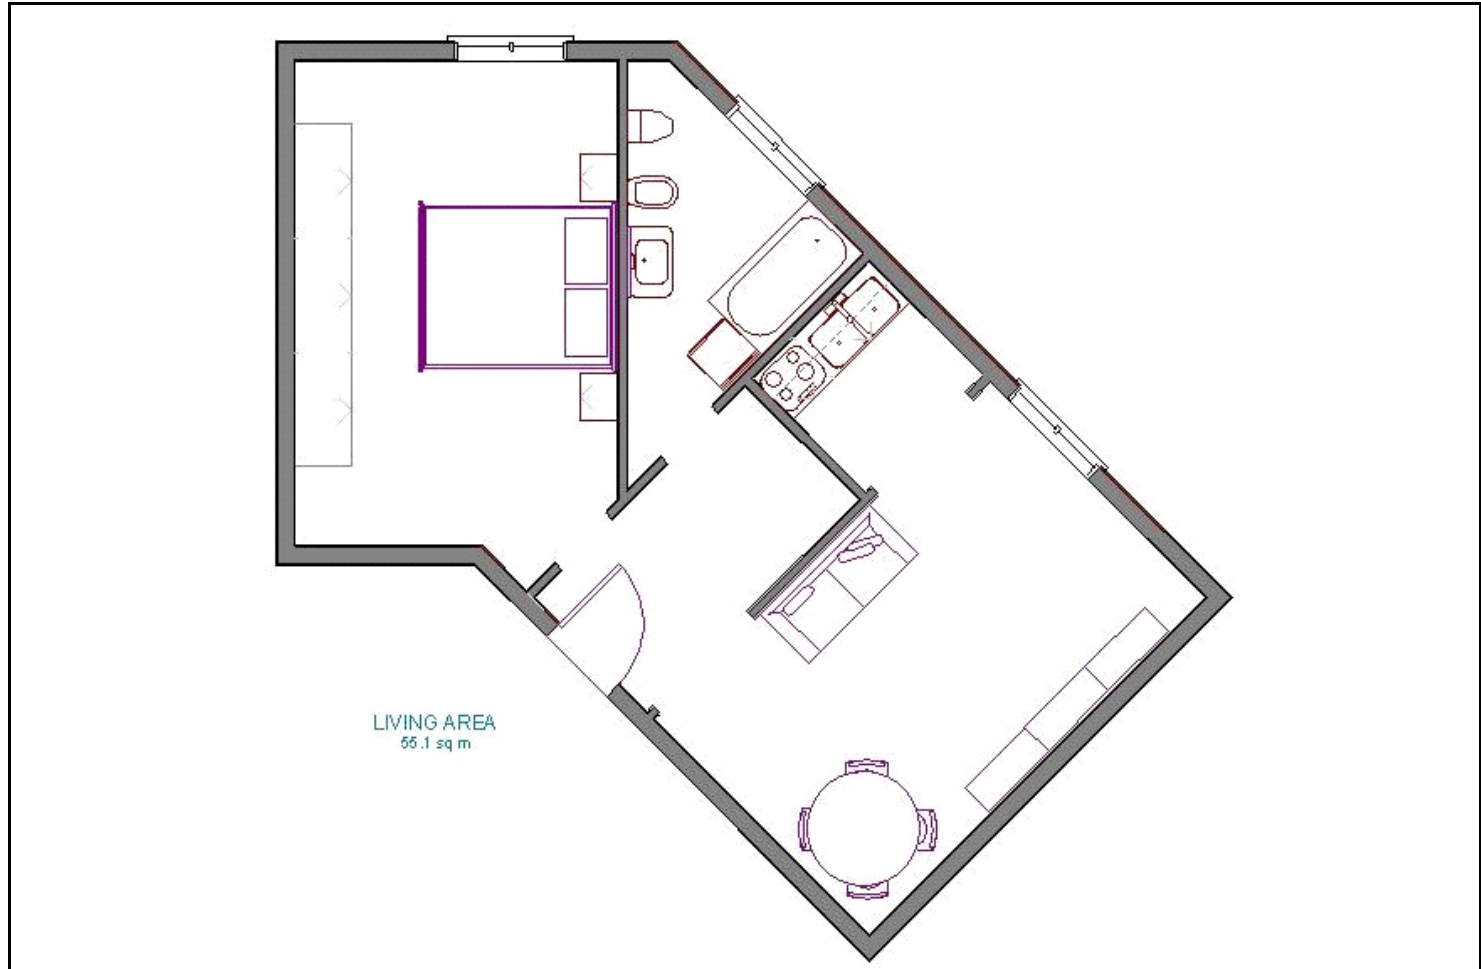

Rif. ID: 323	Affitto Bilocale	Sito in MILANO
Zona : LODI CORVETTO MOLISE		VIA SCRIVIA

<u>DATI GENERALI</u>	
Superficie Mq	55
Piano	Sesto
Esposizione	Esterna
Piani della Casa	7
Costruzione del	1940
Portineria	<input type="checkbox"/>
Giardino	
<u>IMPIANTI</u>	
Acqua Calda	<input type="checkbox"/>
Riscaldamento	CENTRALIZZATO
Ascensore	<input checked="" type="checkbox"/>
Tv	<input type="checkbox"/>
Condizionatore	<input type="checkbox"/>
<u>FINITURE PRINCIPALI</u>	
Stato immo	ARREDATO
Pavim. Giorno	CERAMICA
Pavim. Notte	CERAMICA
Pavim. Servizi	CERAMICA
<u>ACCESSORI</u>	
Balconi	0
Cantina	<input type="checkbox"/>
Solaio	<input type="checkbox"/>
Terrazzo	<input type="checkbox"/>

<u>COMPOSIZIONE LOCALI</u>		Ingresso	Soggiorno	Ang. Cottura	Bagni	
		<input checked="" type="checkbox"/>			1	1
					Camere da letto	1
					Prezzo	€ 800,00

La ringraziamo per aver visitato il nostro sito www.immobiliarelucania.com; per qualsiasi ulteriore chiarimento non esiti a contattarci.