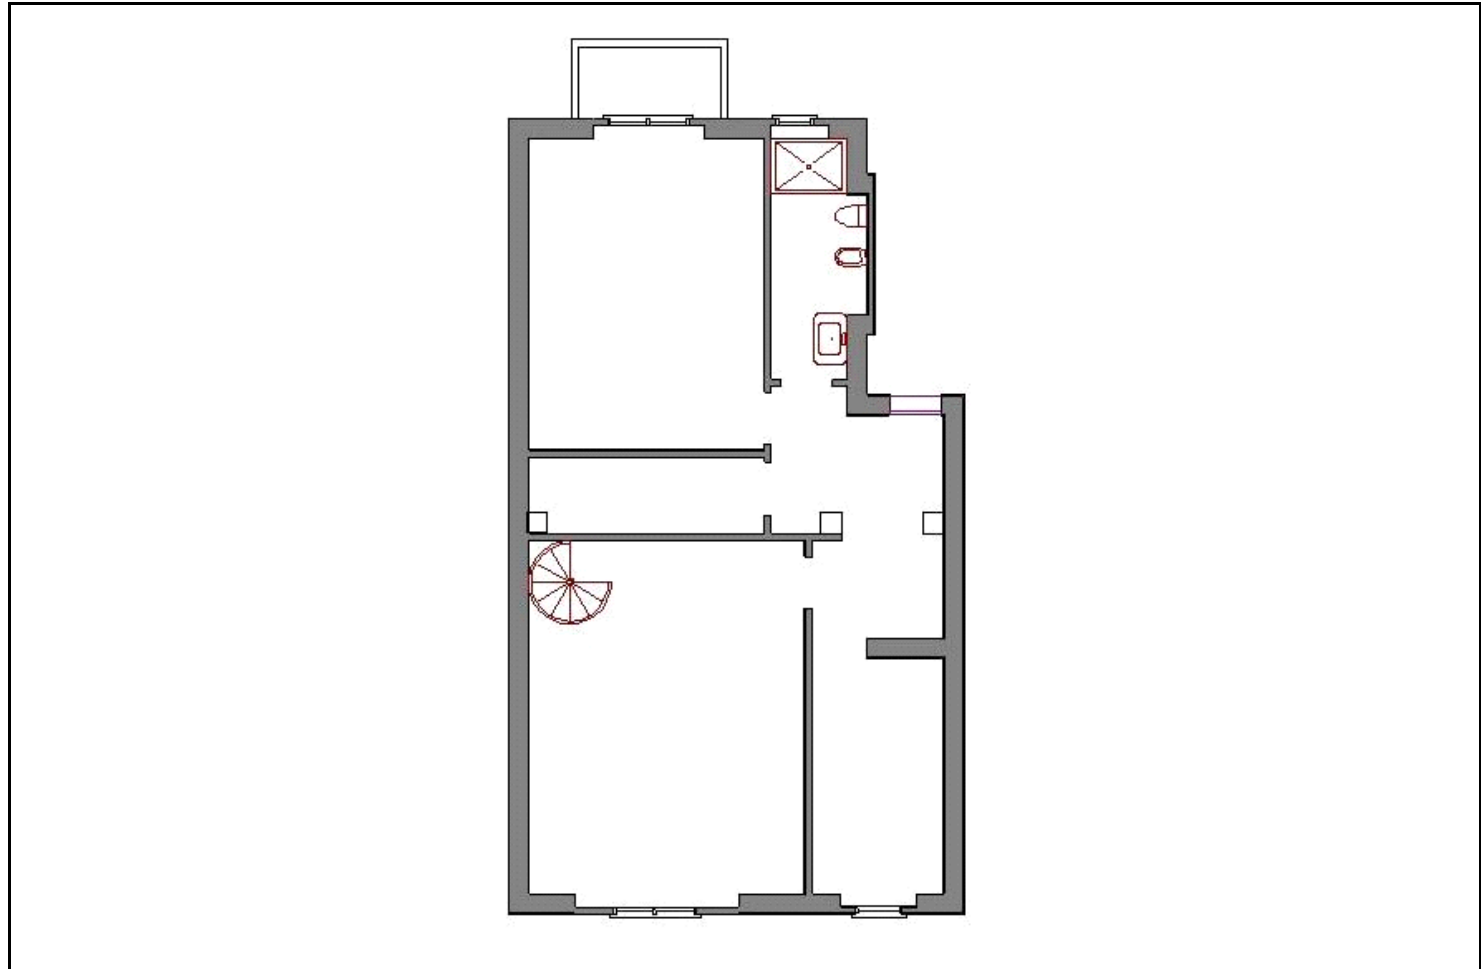

Rif. ID: 321	Vendita Trilocale	Sito in MILANO
Zona : LODI CORVETTO MOLISE		VIA POLESINE

<u>DATI GENERALI</u>
Superficie Mq 80
Piano Quarto
Esposizione Doppia Esposizione
Piani della Casa 4
Costruzione del 1950
Portineria <input type="checkbox"/>
Giardino Condominiale
<u>IMPIANTI</u>
Acqua Calda <input checked="" type="checkbox"/>
Riscaldamento AUTONOMO
Ascensore <input type="checkbox"/>
Tv <input type="checkbox"/>
Condizionatore <input checked="" type="checkbox"/>
<u>FINITURE PRINCIPALI</u>
Stato immo DISCRETO
Pavim. Giorno COTTO
Pavim. Notte COTTO
Pavim. Servizi COTTO
<u>ACCESSORI</u>
Balconi 1
Cantina <input checked="" type="checkbox"/> Solai <input type="checkbox"/>
Terrazzo <input type="checkbox"/>

<u>COMPOSIZIONE LOCALI</u>	Ingresso <input checked="" type="checkbox"/>	Soggiorno	Cucina Abitabile	Bagni	1
	Ripostiglio	Mansarda	Camere da letto		2
Prezzo				€ 230.000,00	

La ringraziamo per aver visitato il nostro sito www.immobiliarelucania.com; per qualsiasi ulteriore chiarimento non esiti a contattarci.