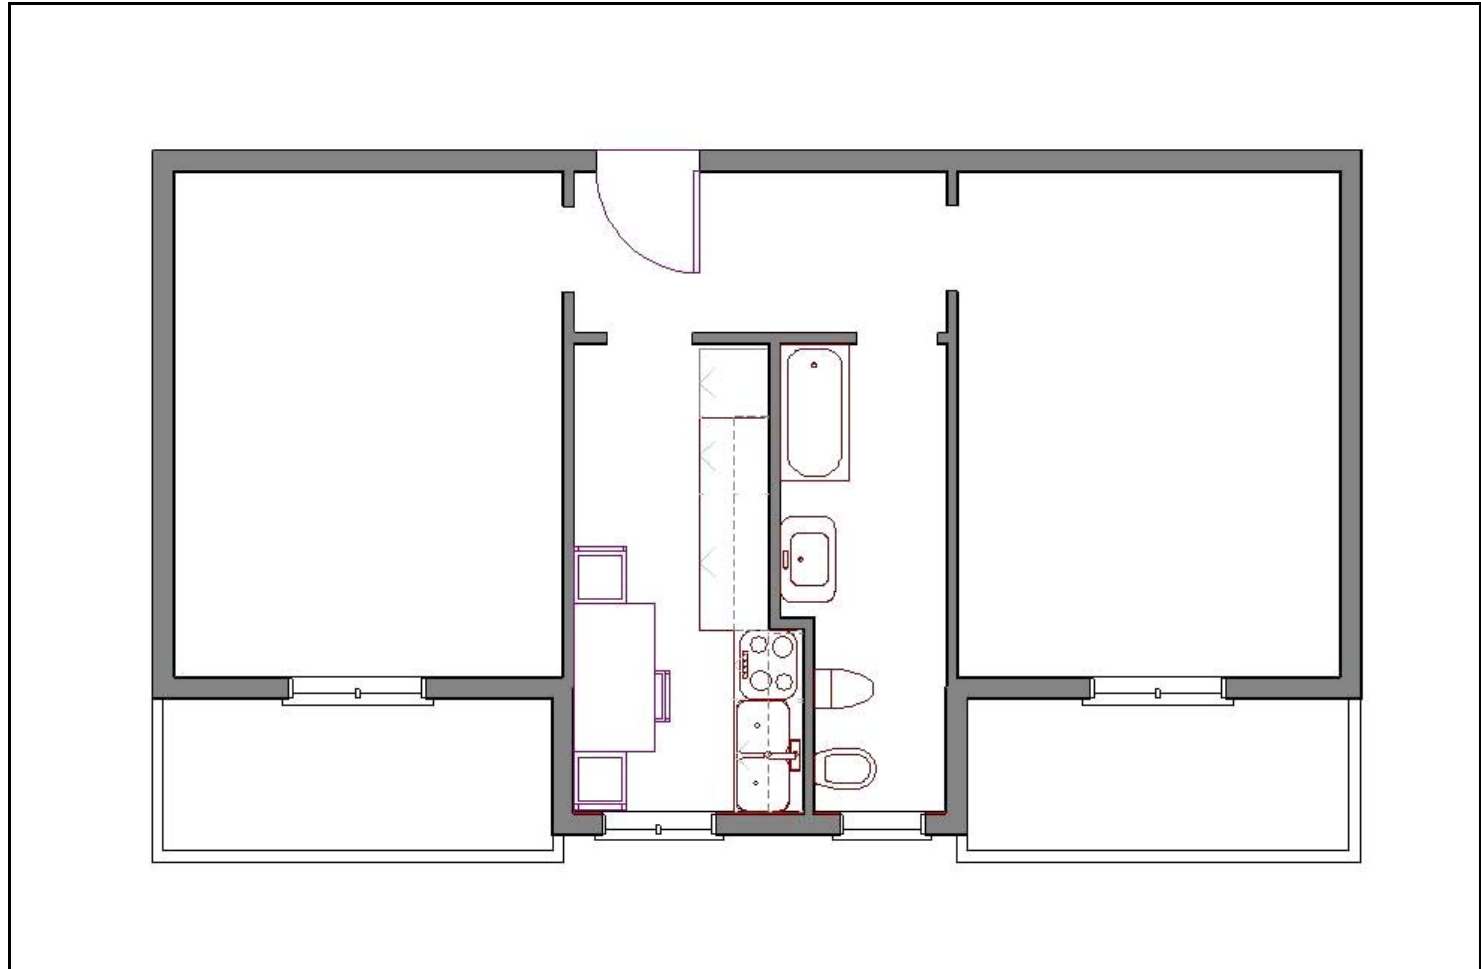

Rif. ID: 302	Vendita Bilocale	Sito in MILANO
Zona : LODI CORVETTO MOLISE		VIA ROMILLI

<u>DATI GENERALI</u>
Superficie Mq 60
Piano Primo
Esposizione Esterna
Piani della Casa 6
Costruzione del 1960
Portineria <input checked="" type="checkbox"/>
Giardino
<u>IMPIANTI</u>
Acqua Calda <input type="checkbox"/>
Riscaldamento CENTRALIZZATO
Ascensore <input checked="" type="checkbox"/>
Tv <input type="checkbox"/>
Condizionatore <input type="checkbox"/>
<u>FINITURE PRINCIPALI</u>
Stato immo DISCRETO
Pavim. Giorno MOQUETTE
Pavim. Notte MOQUETTE
Pavim. Servizi CERAMICA
<u>ACCESSORI</u>
Balconi 1
Cantina <input checked="" type="checkbox"/> Solai <input type="checkbox"/>
Terrazzo <input type="checkbox"/>

<u>COMPOSIZIONE LOCALI</u>	Ingresso <input checked="" type="checkbox"/>	Soggiorno	Cucina Semiabitabile	Bagni	1
				Camere da letto	1
			Prezzo	€ 165.000,00	

La ringraziamo per aver visitato il nostro sito www.immobiliarelucania.com; per qualsiasi ulteriore chiarimento non esiti a contattarci.