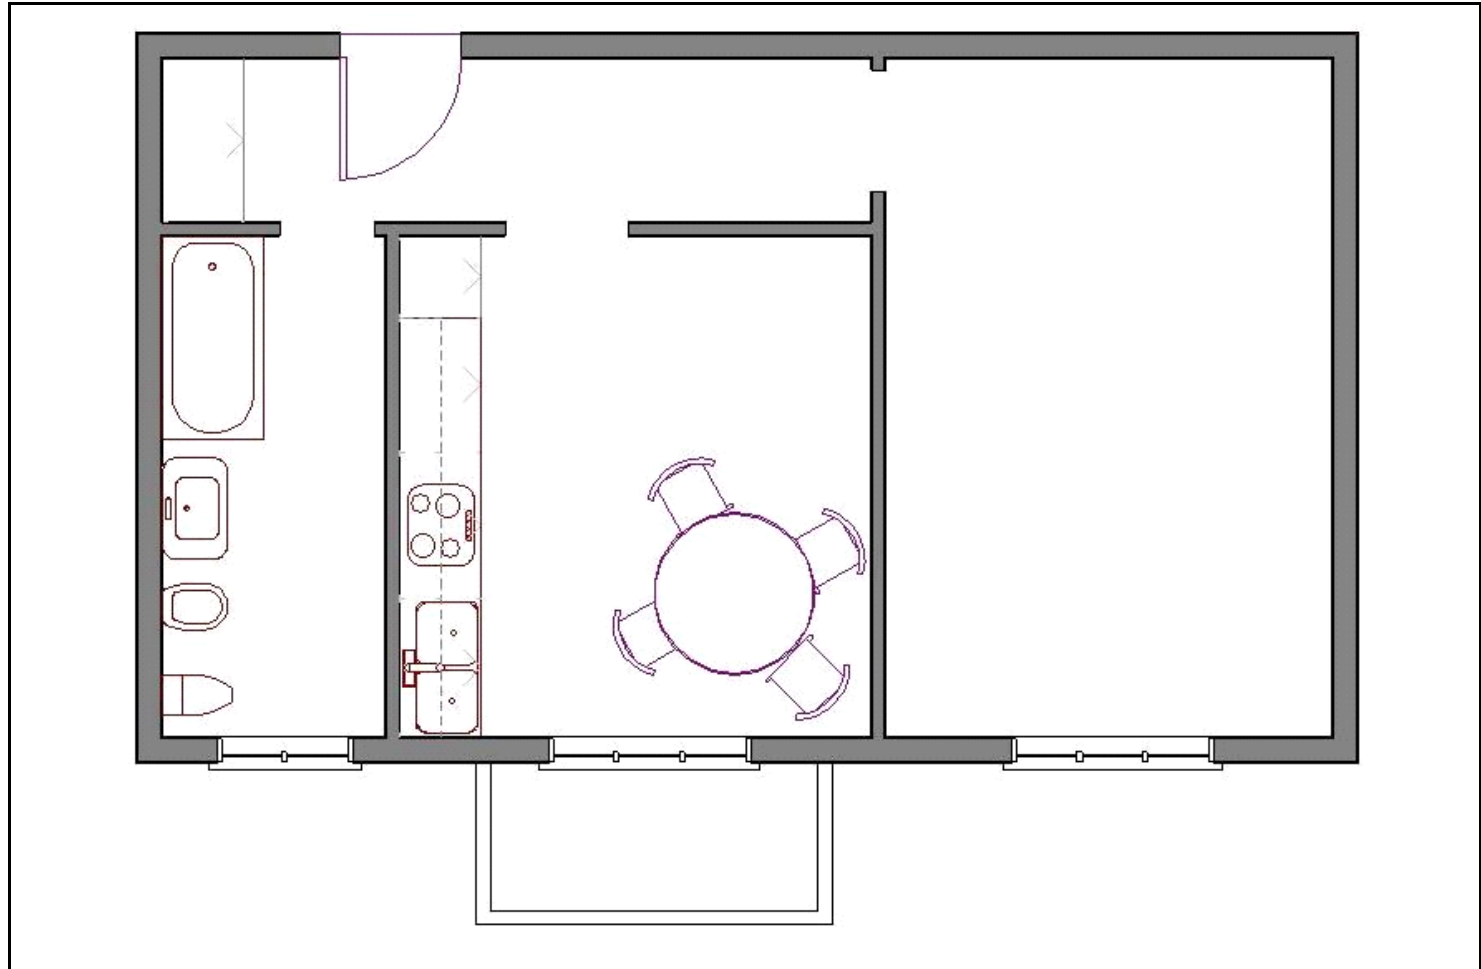

Rif. ID: 289	Vendita Bilocale	Sito in MILANO
Zona : LODI CORVETTO MOLISE		VIA ENRICO MARTINI

<u>DATI GENERALI</u>
Superficie Mq 50
Piano Quinto
Esposizione Esterna
Piani della Casa 6
Costruzione del 1950
Portineria <input type="checkbox"/>
Giardino
<u>IMPIANTI</u>
Acqua Calda <input type="checkbox"/>
Riscaldamento CENTRALIZZATO
Ascensore <input checked="" type="checkbox"/>
Tv <input type="checkbox"/>
Condizionatore <input type="checkbox"/>
<u>FINITURE PRINCIPALI</u>
Stato immo DA RISTRUTTURARE
Pavim. Giorno PALLADIANA
Pavim. Notte PARQUET
Pavim. Servizi CERAMICA
<u>ACCESSORI</u>
Balconi 1
Cantina <input type="checkbox"/> Solai <input checked="" type="checkbox"/>
Terrazzo <input type="checkbox"/>

<u>COMPOSIZIONE LOCALI</u>	Ingresso	Soggiorno	Ang. Cottura	Bagni	
	<input checked="" type="checkbox"/>			1	
				Camere da letto	1
			Prezzo		€ 165.000,00

La ringraziamo per aver visitato il nostro sito www.immobiliarelucania.com; per qualsiasi ulteriore chiarimento non esiti a contattarci.