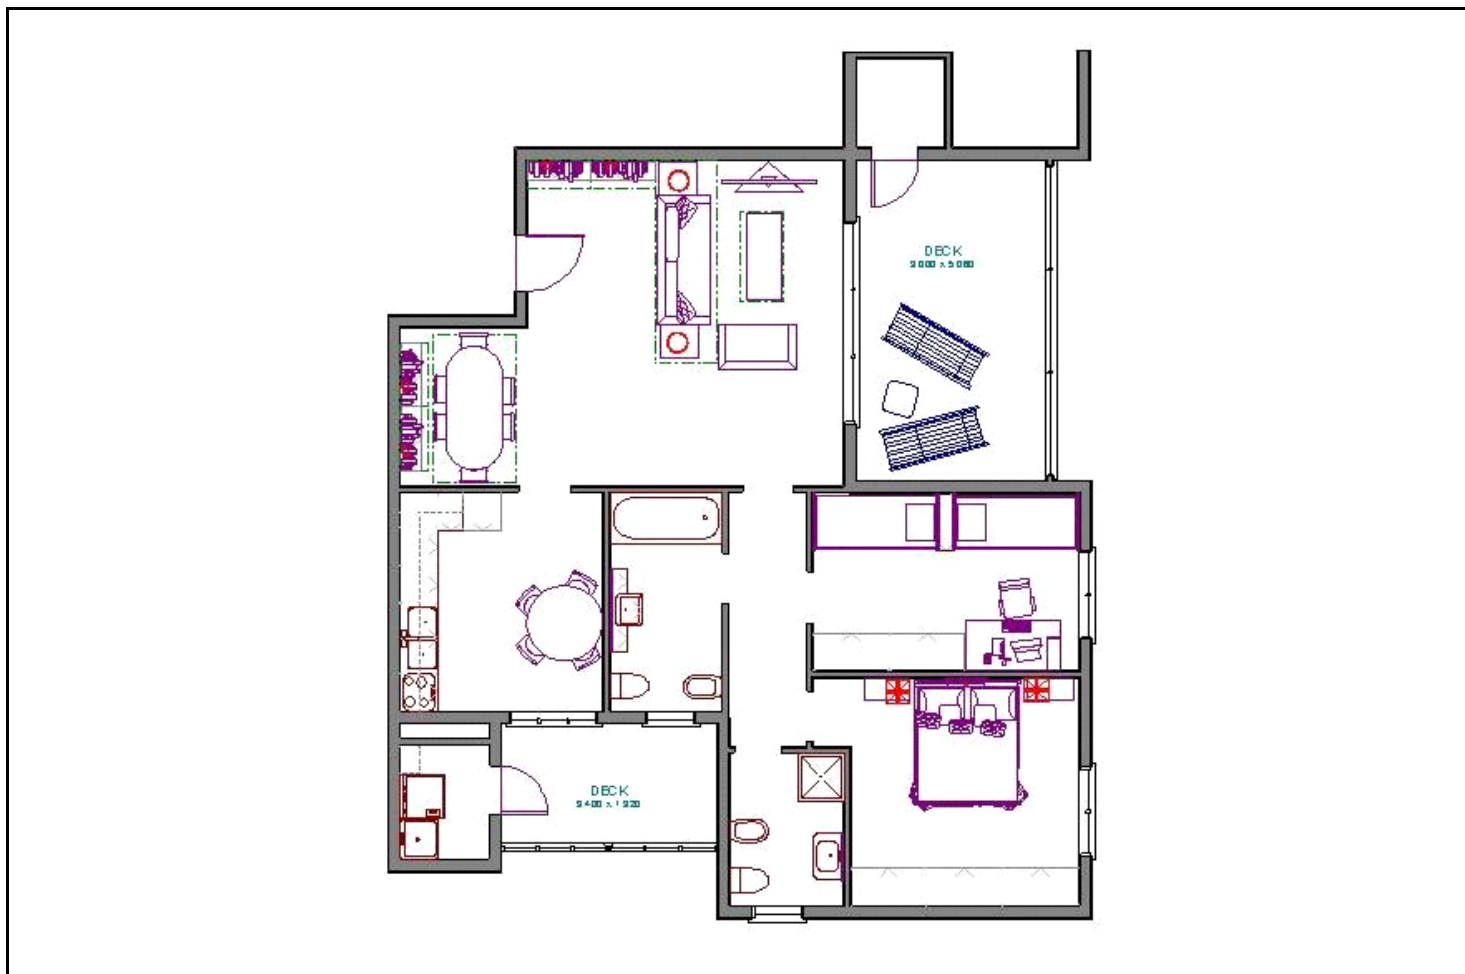

Rif. ID: 281	Vendita Trilocale	Sito in MILANO
Zona : LODI CORVETTO MOLISE		VIA AVEZZANA

<u>DATI GENERALI</u>
Superficie Mq 110
Piano Sesto
Esposizione D'angolo
Piani della Casa 8
Costruzione del 2003
Portineria <input type="checkbox"/>
Giardino Condominiale
<u>IMPIANTI</u>
Acqua Calda <input type="checkbox"/>
Riscaldamento AUTONOMO
Ascensore <input checked="" type="checkbox"/>
Tv <input checked="" type="checkbox"/>
Condizionatore <input checked="" type="checkbox"/>
<u>FINITURE PRINCIPALI</u>
Stato immo NUOVO
Pavim. Giorno PARQUET
Pavim. Notte PARQUET
Pavim. Servizi CERAMICA
<u>ACCESSORI</u>
Balconi 2
Cantina <input checked="" type="checkbox"/> Solai <input type="checkbox"/>
Terrazzo <input checked="" type="checkbox"/>
BOX SINGOLO

<u>COMPOSIZIONE LOCALI</u>	Ingresso	Soggiorno	Cucina Abitabile	Bagni	
	<input checked="" type="checkbox"/>				
	Lavanderia	Ripostiglio	Camere da letto		
			Prezzo		€550.000,00

La ringraziamo per aver visitato il nostro sito www.immobiliarelucania.com; per qualsiasi ulteriore chiarimento non esiti a contattarci.