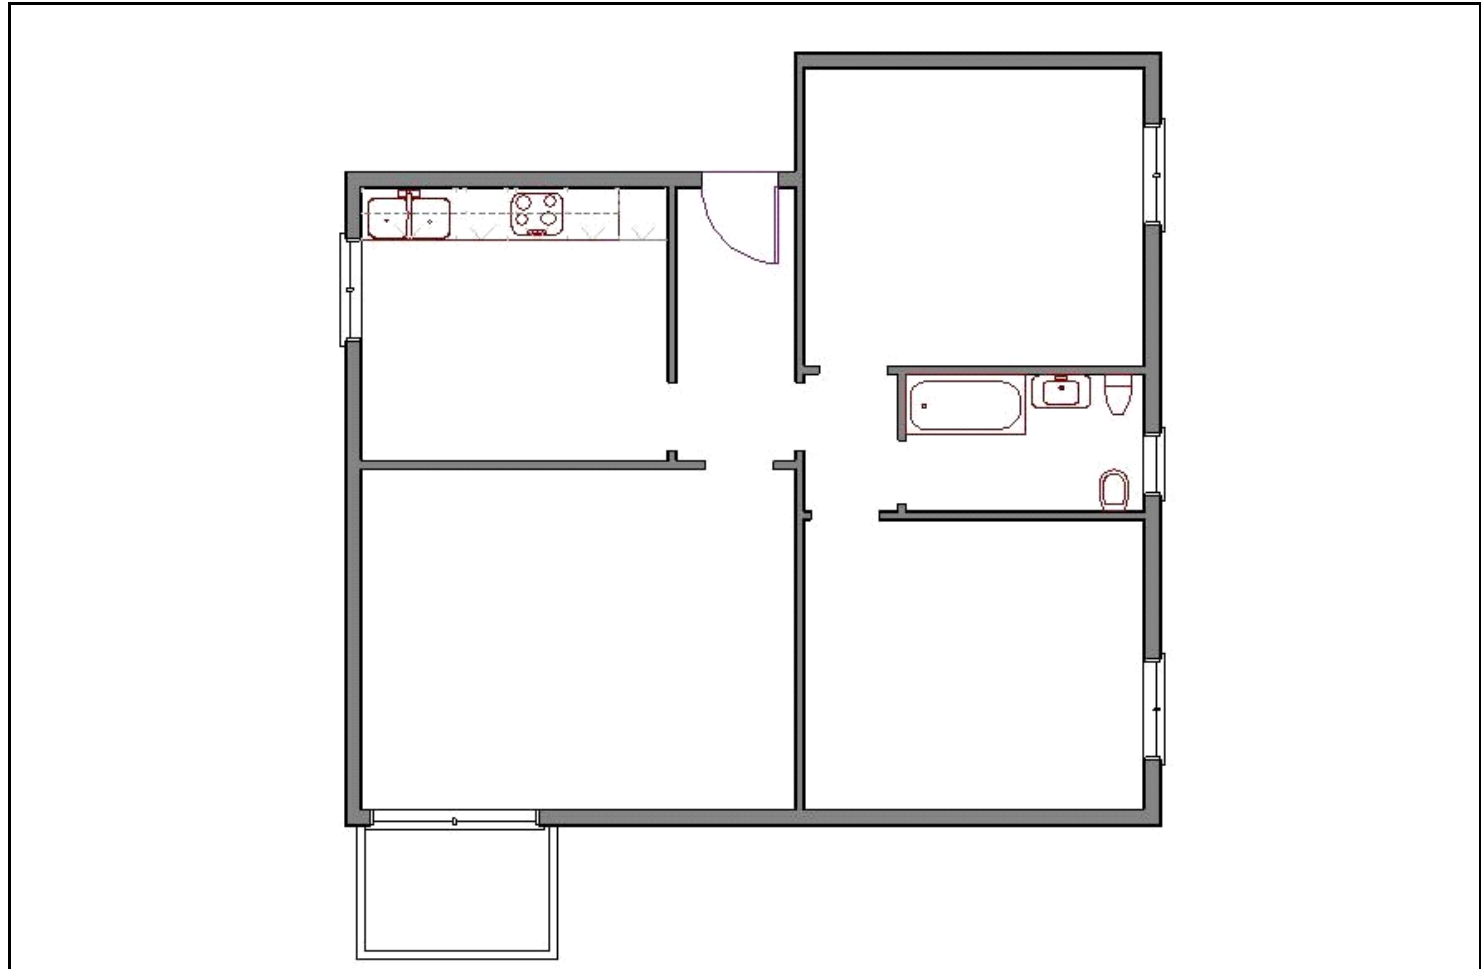

Rif. ID: 279	Vendita Trilocale	Sito in SAN DONATO M.SE
Zona : SNAM		VIA SPILAMBERTO

<u>DATI GENERALI</u>
Superficie Mq <b>100</b>
Piano <b>Rialzato</b>
Esposizione <b>Tripla Esposizione</b>
Piani della Casa <b>4</b>
Costruzione del <b>1960</b>
Portineria <input type="checkbox"/>
Giardino <b>Condominiale</b>
<u>IMPIANTI</u>
Acqua Calda <input type="checkbox"/>
Riscaldamento <b>CENTRALIZZATO</b>
Ascensore <input type="checkbox"/>
Tv <input type="checkbox"/>
Condizionatore <input type="checkbox"/>
<u>FINITURE PRINCIPALI</u>
Stato immo <b>DISCRETO</b>
Pavim. Giorno <b>GRANITO</b>
Pavim. Notte <b>GRANITO</b>
Pavim. Servizi <b>CERAMICA</b>
<u>ACCESSORI</u>
Balconi <b>1</b>
Cantina <input checked="" type="checkbox"/> Solai <input type="checkbox"/>
Terrazzo <input type="checkbox"/>
<b>BOX SINGOLO</b>

<u>COMPOSIZIONE LOCALI</u>	Ingresso	Soggiorno	Cucina Abitabile	Bagni	
	<input checked="" type="checkbox"/>				
				Camere da letto	2
			<b>Prezzo</b>		<b>€ 270.000,00</b>

La ringraziamo per aver visitato il nostro sito [www.immobiliarelucania.com](http://www.immobiliarelucania.com); per qualsiasi ulteriore chiarimento non esiti a contattarci.