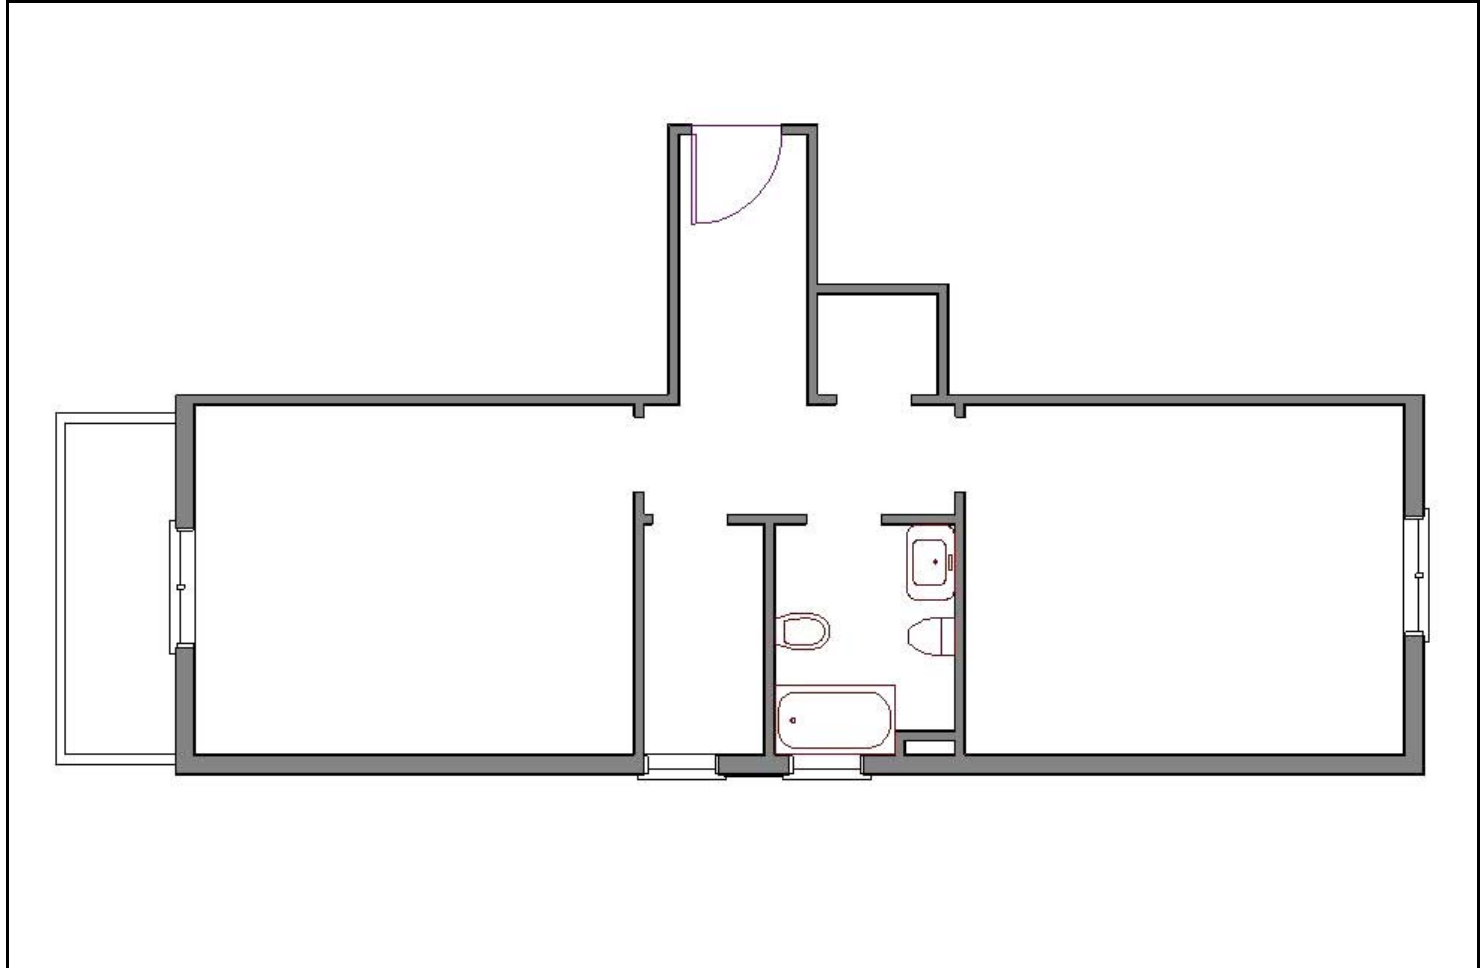

Rif. ID: 271	Vendita Bilocale	Sito in MILANO
Zona : LODI CORVETTO MOLISE		VIA MARCO D'AGRATE

<u>DATI GENERALI</u>
Superficie Mq 50
Piano Secondo
Esposizione Doppia Esposizione
Piani della Casa 6
Costruzione del 1960
Portineria <input checked="" type="checkbox"/>
Giardino Condominiale
<u>IMPIANTI</u>
Acqua Calda <input checked="" type="checkbox"/>
Riscaldamento CENTRALIZZATO
Ascensore <input checked="" type="checkbox"/>
Tv <input checked="" type="checkbox"/>
Condizionatore <input type="checkbox"/>
<u>FINITURE PRINCIPALI</u>
Stato immo DISCRETO
Pavim. Giorno PALLADIANA
Pavim. Notte PALLADIANA
Pavim. Servizi PALLADIANA
<u>ACCESSORI</u>
Balconi 1
Cantina <input type="checkbox"/> Solaio <input checked="" type="checkbox"/>
Terrazzo <input type="checkbox"/>

<u>COMPOSIZIONE LOCALI</u>	Ingresso	Soggiorno	Cucinotto	Bagni	
	<input checked="" type="checkbox"/>			1	
			Ripostiglio	Camere da letto	1
			Prezzo		€ 140.000,00

La ringraziamo per aver visitato il nostro sito www.immobiliarelucania.com; per qualsiasi ulteriore chiarimento non esiti a contattarci.