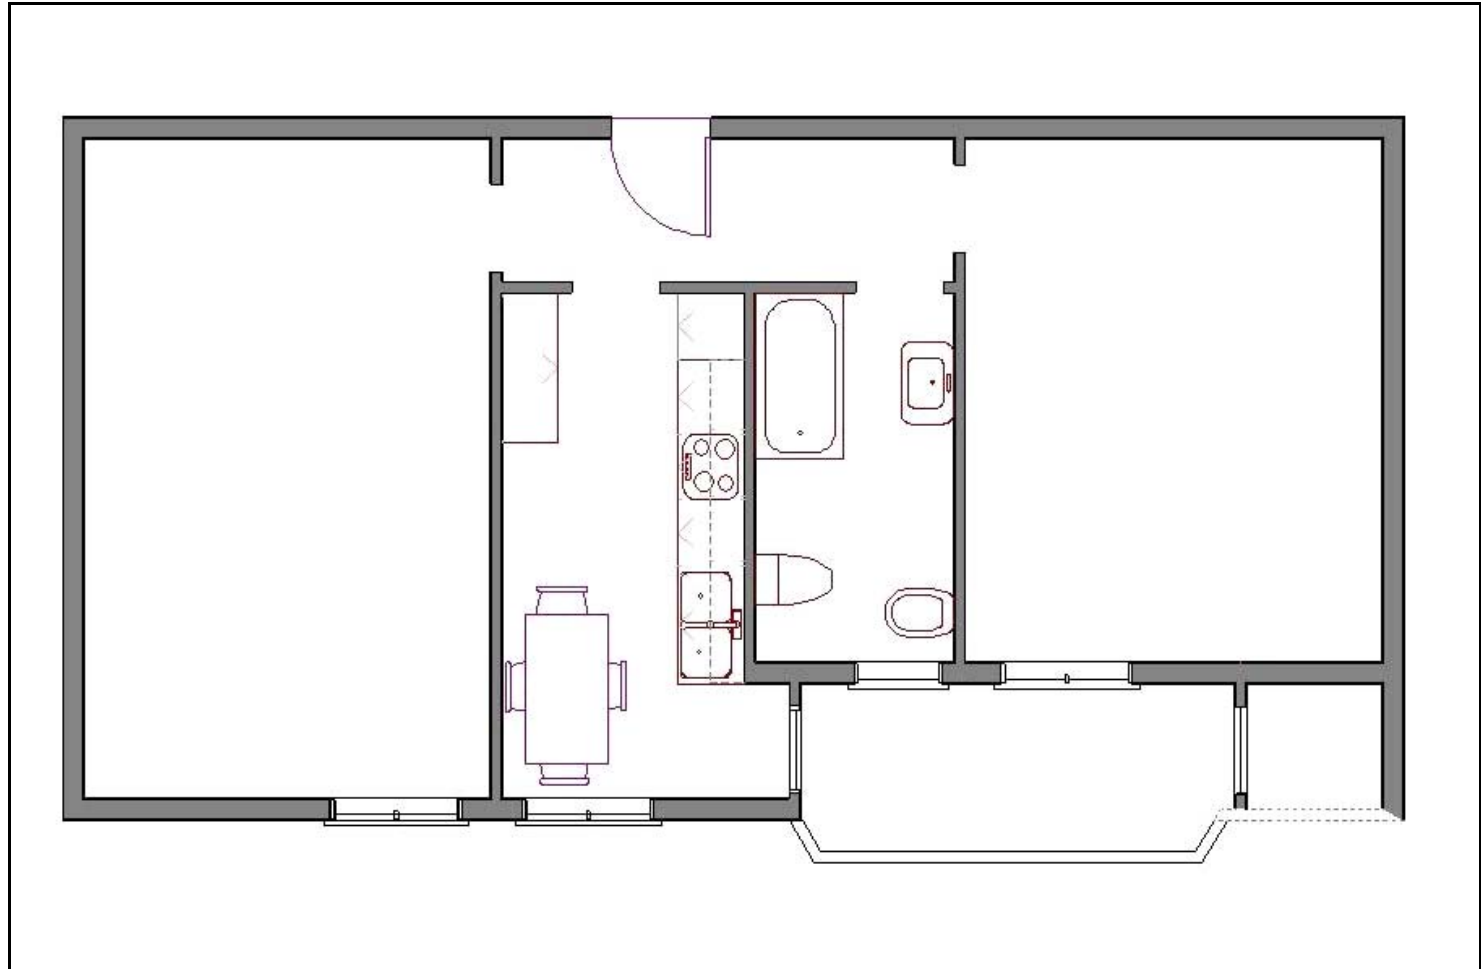

Rif. ID: 266	Vendita Bilocale	Sito in MILANO
Zona : LODI CORVETTO MOLISE		VIALE ENRICO MARTINI

<u>DATI GENERALI</u>
Superficie Mq 70
Piano Settimo
Esposizione Esterna
Piani della Casa 8
Costruzione del 1968
Portineria <input checked="" type="checkbox"/>
Giardino
<u>IMPIANTI</u>
Acqua Calda <input checked="" type="checkbox"/>
Riscaldamento CENTRALIZZATO
Ascensore <input checked="" type="checkbox"/>
Tv <input checked="" type="checkbox"/>
Condizionatore <input checked="" type="checkbox"/>
<u>FINITURE PRINCIPALI</u>
Stato immo BUONO
Pavim. Giorno MARMO
Pavim. Notte MARMO
Pavim. Servizi CERAMICA
<u>ACCESSORI</u>
Balconi 1
Cantina <input checked="" type="checkbox"/> Solai <input type="checkbox"/>
Terrazzo <input type="checkbox"/>

<u>COMPOSIZIONE LOCALI</u>	Ingresso	Soggiorno	Cucina Abitabile	Bagni	
	<input checked="" type="checkbox"/>				1
		Ripostiglio		Camere da letto	1
			Prezzo		€ 240.000,00

La ringraziamo per aver visitato il nostro sito www.immobiliarelucania.com; per qualsiasi ulteriore chiarimento non esiti a contattarci.