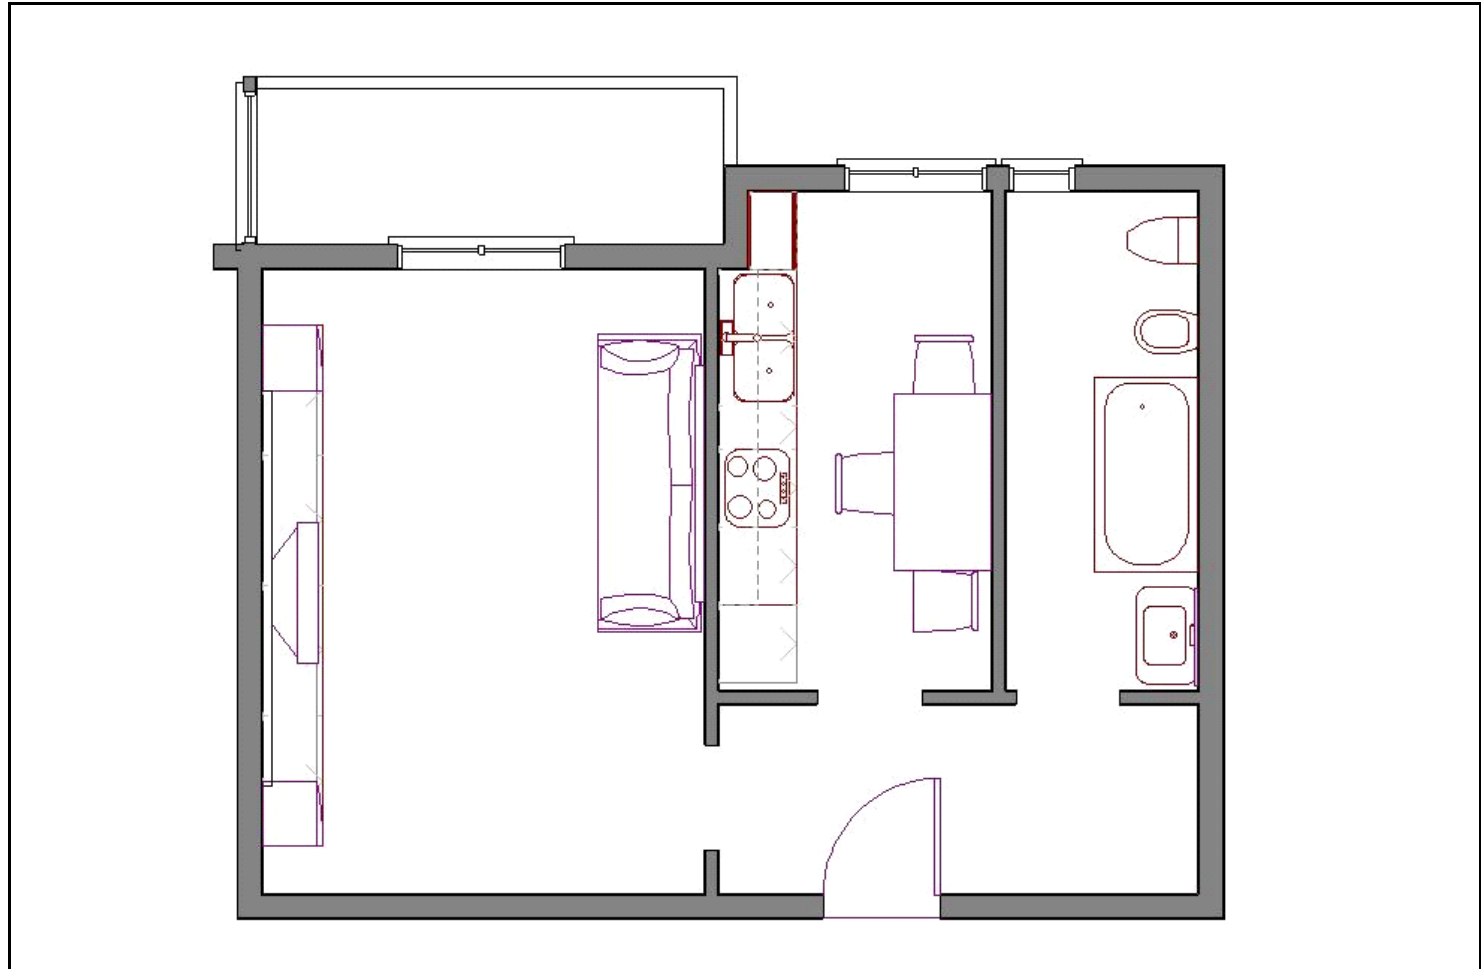

Rif. ID: 245	Vendita Monolocale	Sito in MILANO
Zona : LODI CORVETTO MOLISE		VIA MAROCHETTI

<u>DATI GENERALI</u>
Superficie Mq 40
Piano Primo
Esposizione Esterna
Piani della Casa 8
Costruzione del 1960
Portineria <input checked="" type="checkbox"/>
Giardino
<u>IMPIANTI</u>
Acqua Calda <input type="checkbox"/>
Riscaldamento CENTRALIZZATO
Ascensore <input checked="" type="checkbox"/>
Tv <input type="checkbox"/>
Condizionatore <input type="checkbox"/>
<u>FINITURE PRINCIPALI</u>
Stato immo RISTRUTTURATO
Pavim. Giorno PALLADIANA
Pavim. Notte PALLADIANA
Pavim. Servizi CERAMICA
<u>ACCESSORI</u>
Balconi 1
Cantina <input type="checkbox"/> Solai <input type="checkbox"/>
Terrazzo <input type="checkbox"/>

<u>COMPOSIZIONE LOCALI</u>	Ingresso	<input checked="" type="checkbox"/>	Soggiorno Letto	Cucinotto	Bagni	1
					Camere da letto	0
Prezzo					€ 145.000,00	

La ringraziamo per aver visitato il nostro sito www.immobiliarelucania.com; per qualsiasi ulteriore chiarimento non esiti a contattarci.