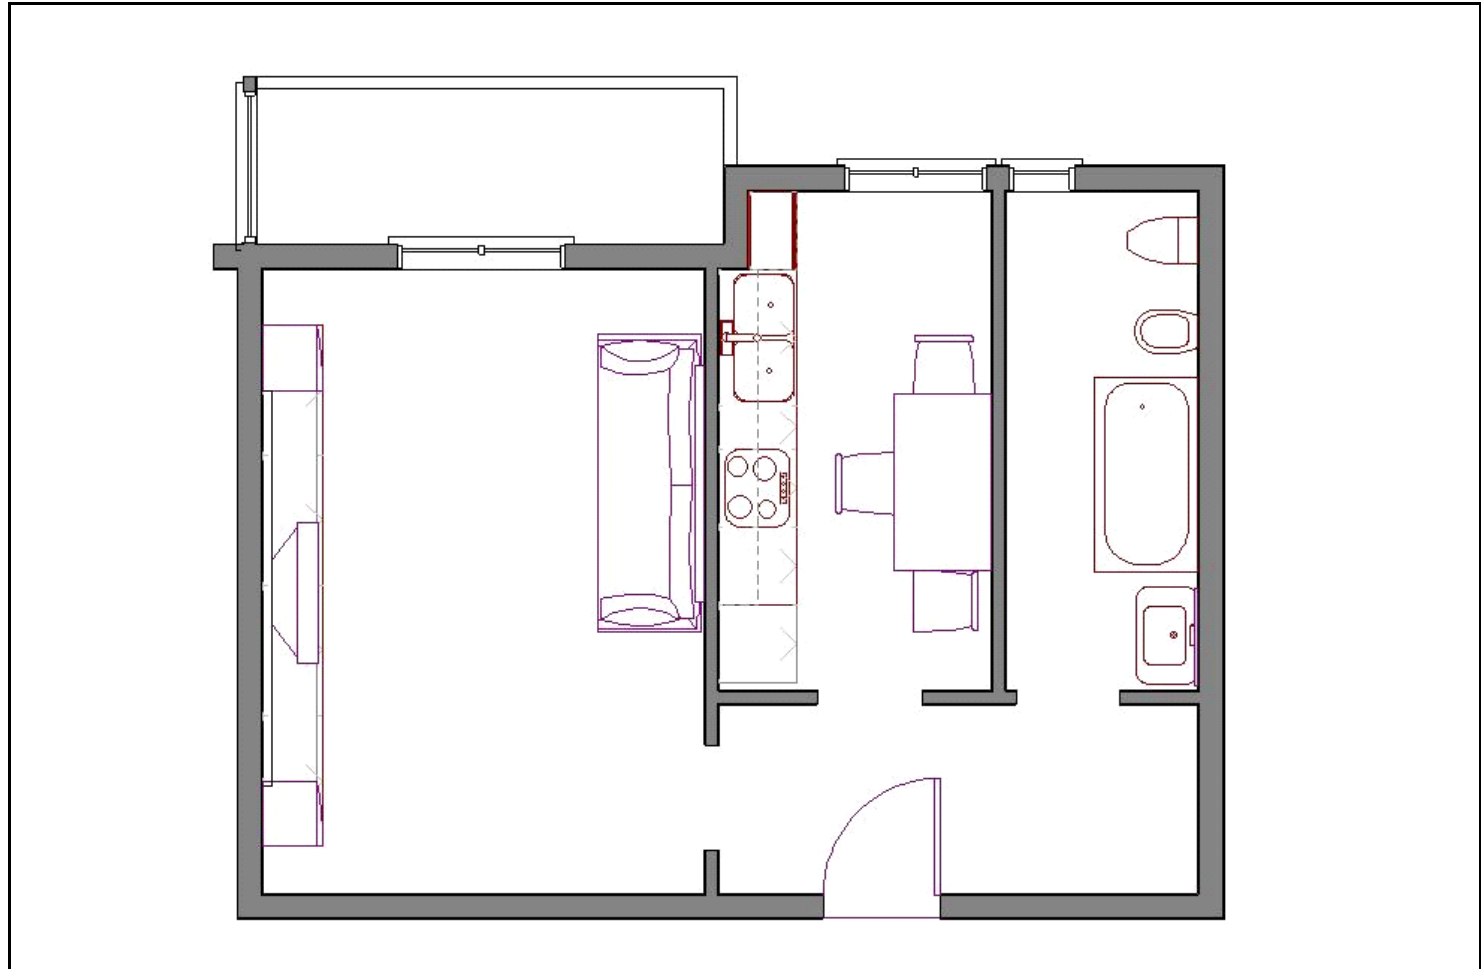

Rif. ID: 245	Vendita Monolocale	Sito in MILANO
Zona : LODI CORVETTO MOLISE		VIA MAROCHETTI

<u>DATI GENERALI</u>
Superficie Mq 40
Piano Primo
Esposizione Esterna
Piani della Casa 8
Costruzione del 1960
Portineria <input checked="" type="checkbox"/>
Giardino
<u>IMPIANTI</u>
Acqua Calda <input type="checkbox"/>
Riscaldamento CENTRALIZZATO
Ascensore <input checked="" type="checkbox"/>
Tv <input type="checkbox"/>
Condizionatore <input type="checkbox"/>
<u>FINITURE PRINCIPALI</u>
Stato immo RISTRUTTURATO
Pavim. Giorno PALLADIANA
Pavim. Notte PALLADIANA
Pavim. Servizi CERAMICA
<u>ACCESSORI</u>
Balconi 1
Cantina <input type="checkbox"/> Solai <input type="checkbox"/>
Terrazzo <input type="checkbox"/>

<u>COMPOSIZIONE LOCALI</u>	Ingresso	Soggiorno Letto	Cucinotto	Bagni	
	<input checked="" type="checkbox"/>			1	
				0	Camere da letto
			Prezzo		€ 145.000,00

La ringraziamo per aver visitato il nostro sito www.immobiliarelucania.com; per qualsiasi ulteriore chiarimento non esiti a contattarci.