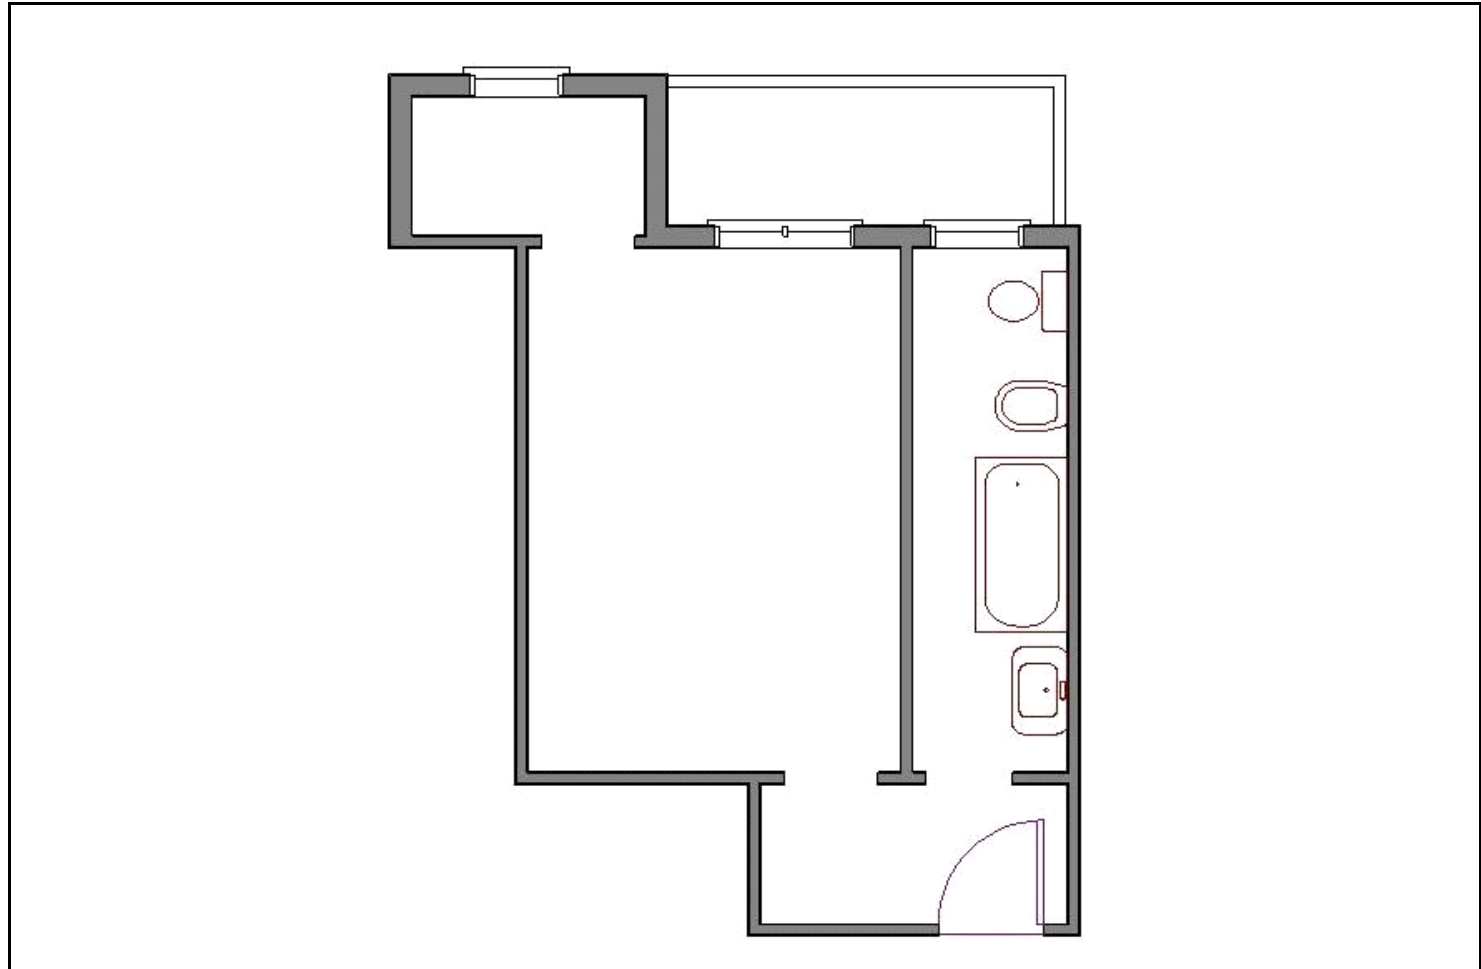

Rif. ID: 243	Vendita Monocale	Sito in MILANO 2
Zona : LODI CORVETTO MOLISE		VIA MARCO D'AGRATE

<u>DATI GENERALI</u>
Superficie Mq 35
Piano Quarto
Esposizione Interna
Piani della Casa 5
Costruzione del 1960
Portineria <input checked="" type="checkbox"/>
Giardino
<u>IMPIANTI</u>
Acqua Calda <input type="checkbox"/>
Riscaldamento CENTRALIZZATO
Ascensore <input checked="" type="checkbox"/>
Tv <input type="checkbox"/>
Condizionatore <input type="checkbox"/>
<u>FINITURE PRINCIPALI</u>
Stato immo ARREDATO
Pavim. Giorno PALLADIANA
Pavim. Notte PALLADIANA
Pavim. Servizi CERAMICA
<u>ACCESSORI</u>
Balconi 1
Cantina <input type="checkbox"/> Solaio <input checked="" type="checkbox"/>
Terrazzo <input type="checkbox"/>

<u>COMPOSIZIONE LOCALI</u>	Ingresso	Soggiorno Letto	Cucinotto	Bagni	
	<input checked="" type="checkbox"/>			1	
				0	Camere da letto
			Prezzo		€ 110.000,00

La ringraziamo per aver visitato il nostro sito www.immobiliarelucania.com; per qualsiasi ulteriore chiarimento non esiti a contattarci.