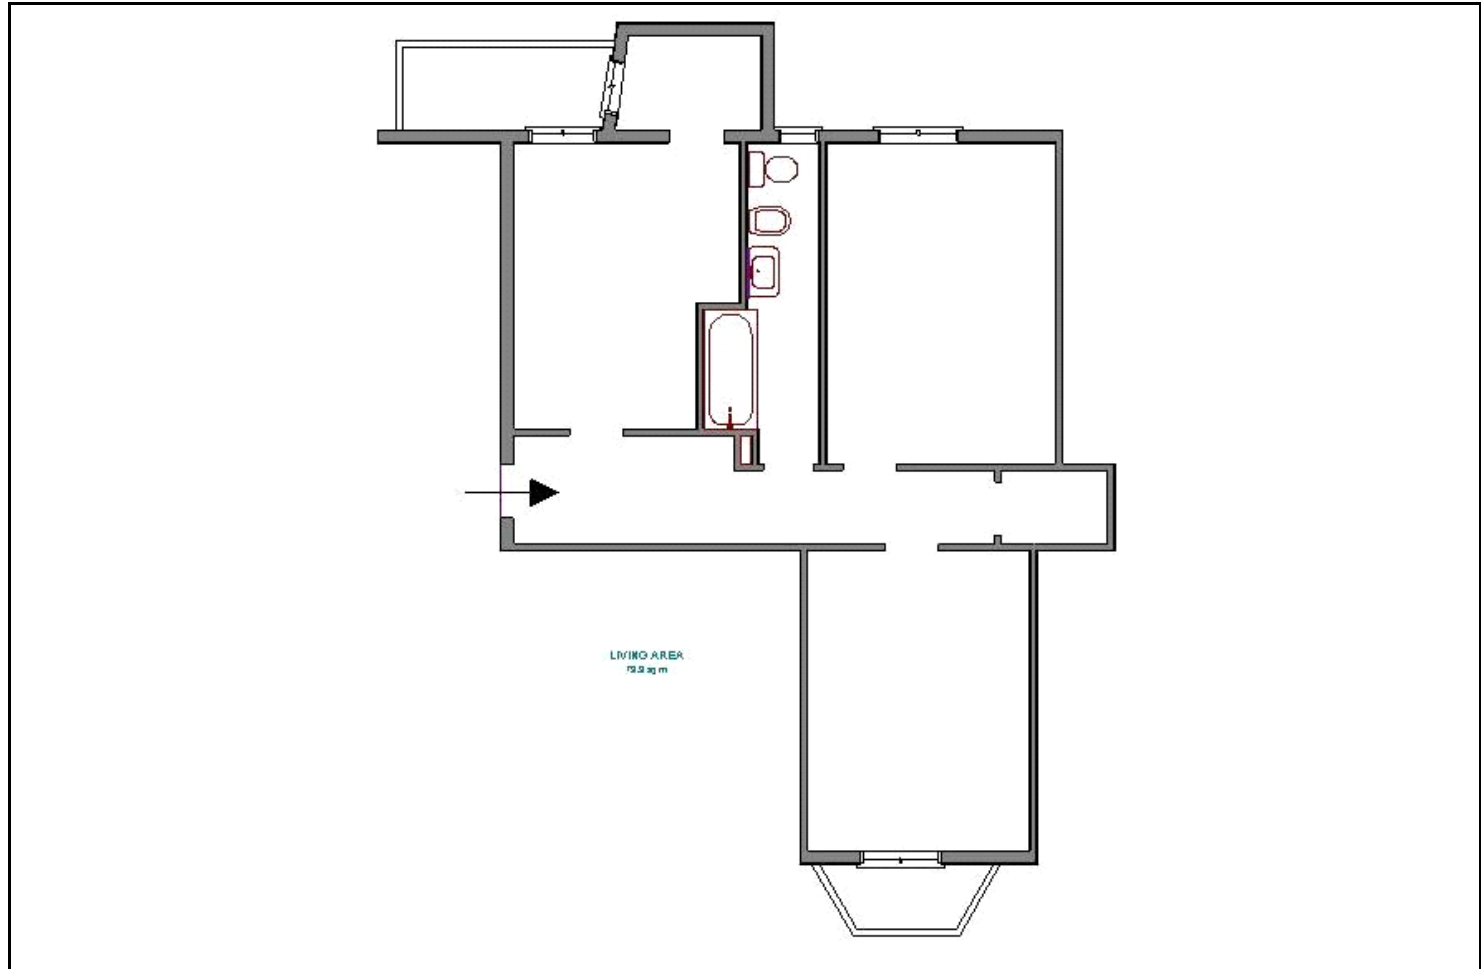

Rif. ID: 172	Vendita Bilocale	Sito in MILANO
Zona : LODI CORVETTO MOLISE		VIA VAL MESOLCINA

<u>DATI GENERALI</u>
Superficie Mq 80
Piano Primo
Esposizione Doppia Esposizione
Piani della Casa 4
Costruzione del 1955
Portineria <input type="checkbox"/>
Giardino
<u>IMPIANTI</u>
Acqua Calda <input checked="" type="checkbox"/>
Riscaldamento CENTRALIZZATO
Ascensore <input checked="" type="checkbox"/>
Tv <input checked="" type="checkbox"/>
Condizionatore <input type="checkbox"/>
<u>FINITURE PRINCIPALI</u>
Stato immo DISCRETO
Pavim. Giorno PALLADIANA
Pavim. Notte PALLADIANA
Pavim. Servizi CERAMICA
<u>ACCESSORI</u>
Balconi 2
Cantina <input checked="" type="checkbox"/> Solai <input type="checkbox"/>
Terrazzo <input type="checkbox"/>

<u>COMPOSIZIONE LOCALI</u>	Ingresso <input checked="" type="checkbox"/>	Soggiorno	Tinello con Cucinino	Bagni	1
			Ripostiglio	Camere da letto	1
			Prezzo	€ 155.000,00	

La ringraziamo per aver visitato il nostro sito www.immobiliarelucania.com; per qualsiasi ulteriore chiarimento non esiti a contattarci.