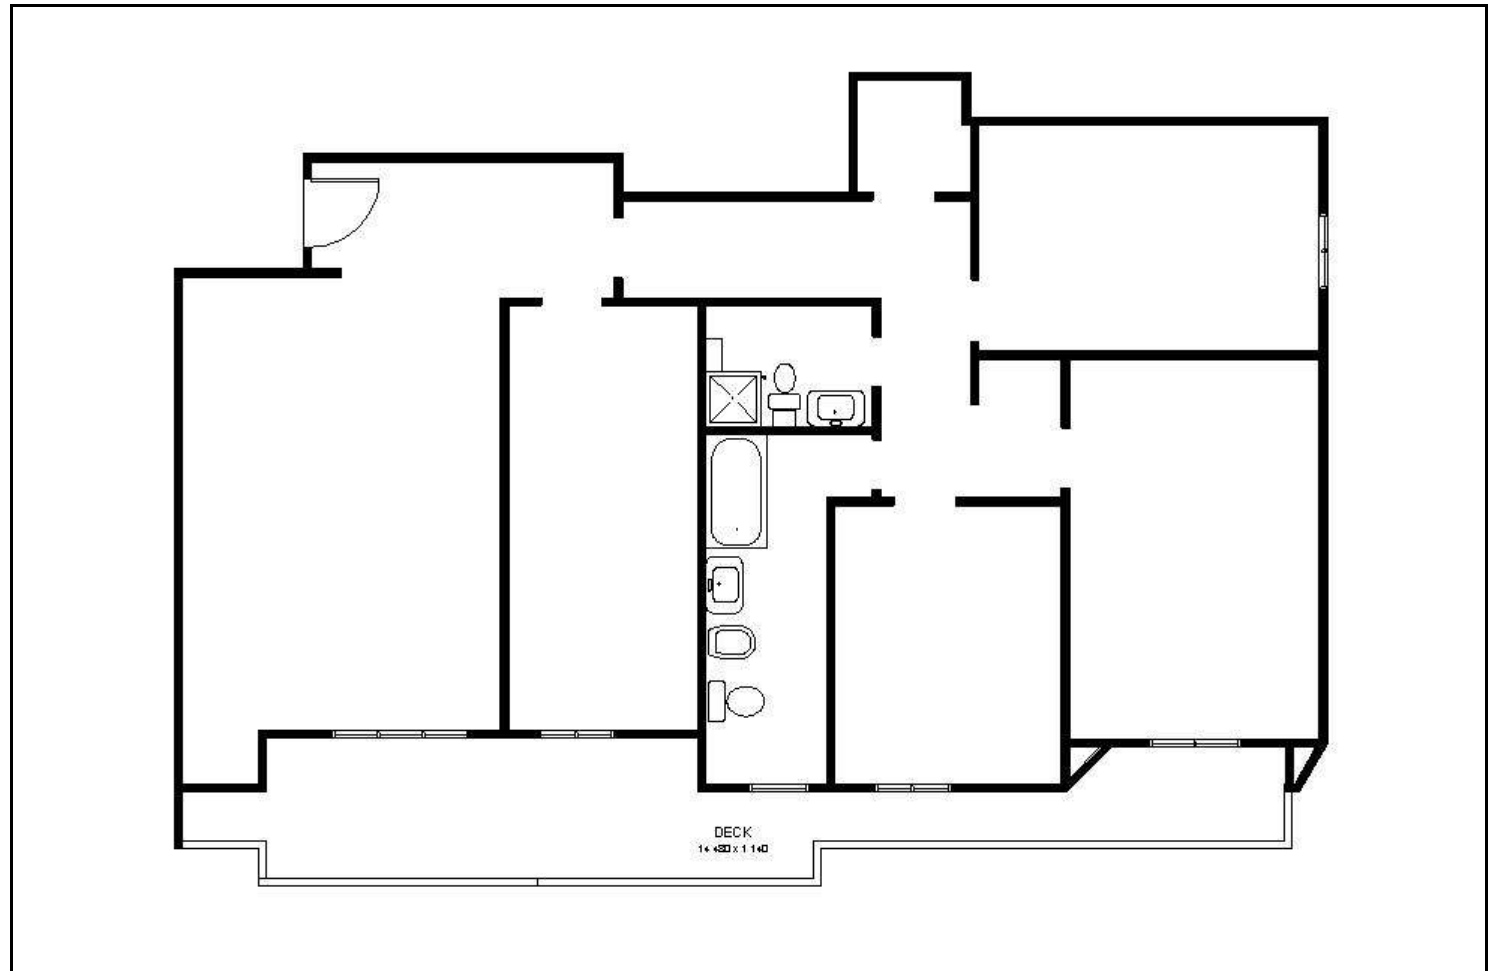

Rif. ID: 162	Vendita Quadrilocale	Sito in MILANO
Zona : LODI CORVETTO MOLISE		VIA LONGANESI

<u>DATI GENERALI</u>
Superficie Mq <b>145</b>
Piano <b>Secondo</b>
Esposizione <b>Doppia Esposizione</b>
Piani della Casa <b>5</b>
Costruzione del <b>1975</b>
Portineria <input type="checkbox"/>
Giardino <b>di Proprietà</b>
<u>IMPIANTI</u>
Acqua Calda <input checked="" type="checkbox"/>
Riscaldamento <b>CENTRALIZZATO</b>
Ascensore <input checked="" type="checkbox"/>
Tv <input checked="" type="checkbox"/>
Condizionatore <input checked="" type="checkbox"/>
<u>FINITURE PRINCIPALI</u>
Stato immo <b>DISCRETO</b>
Pavim. Giorno <b>MARMO</b>
Pavim. Notte <b>MARMO</b>
Pavim. Servizi <b>CERAMICA</b>
<u>ACCESSORI</u>
Balconi <b>1</b>
Cantina <input checked="" type="checkbox"/> Solaio <input type="checkbox"/>
Terrazzo <input type="checkbox"/>
<b>BOX SINGOLO</b>

<u>COMPOSIZIONE LOCALI</u>	Ingresso <input checked="" type="checkbox"/>	Salone Doppio	Cucina Abitabile	Bagni	2
<b>Classe Energetica:</b>			Ripostiglio	Camere da letto	3
<b>G kWh/mq: 191,42</b>				<b>Prezzo</b>	<b>€ 485.000,00</b>